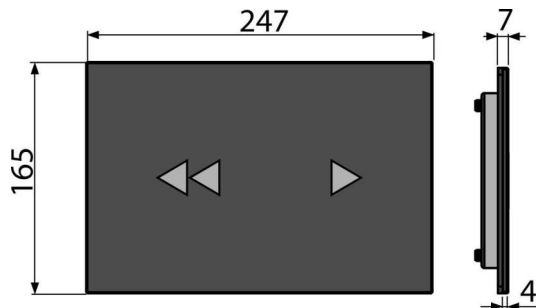

NIGHT LIGHT-2-SLIM

Ovládací tlačítko bezdotykové pro WC moduly Slim s podsvícením, sklo-černá

Použití

Místo montáže tlačítka NIGHT-LIGHT nesmí být vystaveno přímému slunečnímu

světlu, protože by mohlo zapříčinit nesprávnou funkci tlačítka

Objednací kód, Logistické informace

Kód	EAN	Hmotnost (kus balení paleta)	Rozměr (kus balení)	Množství (balení paleta)
NIGHT LIGHT-2-SLIM	8595580563431	2,55 20,40 346,4 kg	580×185×100 590×390×430 mm	8 128 ks