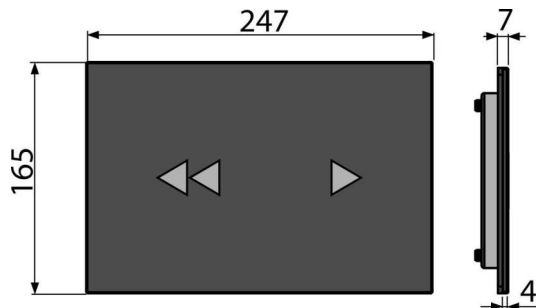

NIGHT LIGHT-2-SLIM

Betätigungsplatte kontaktlose für Vorwandinstallationssysteme Slim mit Beleuchtung, Glas-Schwarz

Anwendung

Der Montageort der NIGHT-LIGHT-Taste darf keiner direkten Sonneneinstrahlung

ausgesetzt sein, da dies zu Fehlfunktionen der Taste führen kann

Bestellnummer, Logistische Informationen

Code	EAN	Gewicht (stück menge palette)	Maße (stück menge)	Verpackung (menge palette)
NIGHT LIGHT-2-SLIM	8595580563431	2,55 20,40 346,4 kg	580x185x100 590x390x430 mm	8 128 Stk.