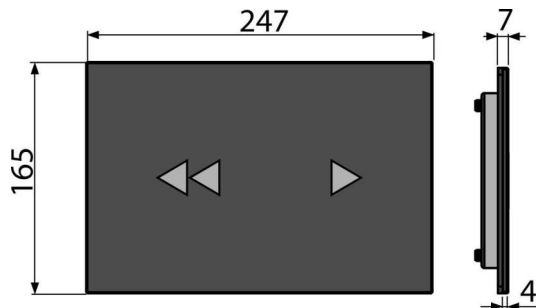

NIGHT LIGHT-2-SLIM

Érintés nélküli nyomólap háttérvilágítással a falsík alatti szerelési rendszerekhez Slim, üveg-fekete

Alkalmazás

Érintés nélküli öblítéshez a kézfej közelítésével

Slim falsík alatti szerelési rendszerekhez és falba építhető WC tartályokhoz

Jellemzők

- A funkciók és a nyomólap megvilágítása akkor aktiválódik, amikor az érzékelő érzékeli a személy közeledését
- Anyaga: üveg
- Áramellátás: hálózatról, tápegységgel a csomagból
- A beállítás a mini USB segítségével elérhető az Alca honlapján vagy kézi beállítással a használati útmutató alapján
- Beállítható paraméterek: a kis és nagy öblítés beállítása, a megvilágítás színe, a fény intenzitása, a megvilágítás erőssége, a higiénikus öblítés beállítása
- A nyomólap megvilágítása: kézi beállításnál – 4 féle szín, mini USB segítségével – 16 millió szín
- DUAL öblítés, kézi, érintés nélküli működtetés

Rendelési szám, Logisztikai információk

Kód	EAN	Súly (db csomagolás paletta)	Méret (db csomagolás)	Mennyiség (csomagolás paletta)
NIGHT LIGHT-2-SLIM	8595580563431	2,55 20,40 346,4 kg	580×185×100 590×390×430 mm	8 128 db