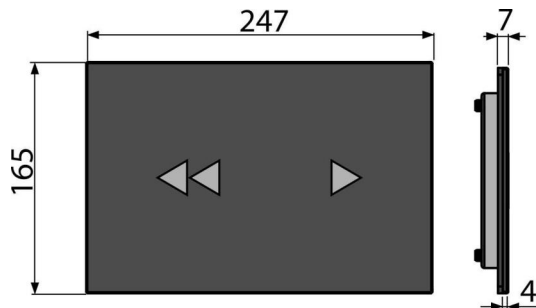

NIGHT LIGHT-2-SLIM

Przycisk sterujący bezdotykowy do systemów podtynkowych Slim z podświetleniem, szkło-czarny

Zastosowanie

Miejsce montażu przycisku NIGHT-LIGHT nie może być narażone na bezpośrednie działanie promieni słonecznych, ponieważ może to spowodować nieprawidłowe działanie przycisku

Do bezdotykowego, zbliżeniowego spłukiwania

Dla systemów instalacyjnych SLIM, zbiornik WC do wmurowania

Cechy

- Funkcja przycisku i podświetlenie są aktywowane, gdy wejście użytkownika jest wprowadzane przez czujnik podczerwieni
- Materiał: szkło
- Zasilanie: z podłączonej sieci elektrycznej
- Konfiguracja za pośrednictwem mini USB i programu dostępnego bezpłatnie na stronie Alca lub ręcznie za pomocą elementów sterujących z tyłu przycisku
- Parametry regulowane: czas małego i dużego spłukiwania, kolory oświetlenia, natężenie oświetlenia, długość czasu, zmienne ustawienia płukania higienicznego
- Regulowane podświetlenie klawiszy: ręcznie – 4 kolorów, przez mini USB – 16 milionów kolorów
- Spłukiwanie DUAL ręczne, bezdotykowe sterowanie

Zakres dostawy

- Bezdotykowy przycisk z pojemnościowym czujnikiem wody
- Kabel do podłączenia do zasilania 3 m
- Wąż ochronny dla instalacji kabla zasilającego
- Zestaw śrub z zaworem elektromagnetycznym
- Zasilacz sieciowy
- Ramka mocująca przycisk
- Kabel USB
- Zawór spustowy do czujnika sensorowego
- Gwintowany uchwyt ramki 2 szt

Numer zamówienia, Informacje logistyczne

Kod	EAN	Waga (sztuka | pakowanie | paleta)	Wymiary (sztuka | pakowanie)	Ilość (pakowanie | paleta)
NIGHT LIGHT-2-SLIM	8595580563431	2,55 | 20,40 | 346,4 kg	580×185×100 | 590×390×430 mm	8 | 128 szt

Gwarancje

2/2 lat *

Dane techniczne

- Rodzaj ochrony IP45
- Napięcie znamionowe 230 V
- Napięcie zasilania 10 W
- Napięcie robocze 12 V
- Częstotliwość 50 Hz