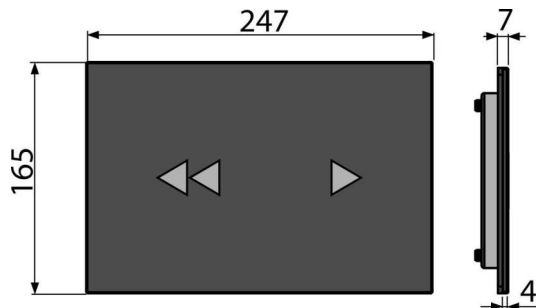

NIGHT LIGHT-2-SLIM

Clapetă de acționare touch-free pentru rezervor încastrat Slim – iluminare, sticlă-negru

Aplicație

Locul de instalare a clapetei NIGHT LIGHT nu trebuie expus la lumina directă a soarelui, deoarece aceasta ar putea cauza funcționarea defectuoasă a clapetei. Pentru clătirea vasului WC fără atingere doar prin apropierea mâinii Pentru rezervoarele WC încastrate Slim

Caracteristici

- Funcțiile și iluminarea clapetei se activează atunci când utilizatorul intră și este înregistrat de senzorii în infraroșu
- Material: sticlă
- Sursa de alimentare este inclusă în pachet
- Configurarea prin mini-USB, utilizând un program disponibil gratuit pe site-ul Alca sau manual folosind comenzile de pe partea din spate a clapetei
- Parametri reglabili: timp, clătire mică și mare, culoare, intensitatea luminii, persistența luminii, setare variabilă de clătire igienică
- Iluminare reglabilă a clapetei: manual – setarea a 4 culori, prin cablu mini USB – 16 milioane de culori
- Clătire duală, fără atingere prin apropierea mâinii

Detalii pentru comandă, Informații logistice

Cod	EAN	Greutate (buc ambalare palet)	Dimensiuni (buc ambalare)	Cantitate (ambalare palet)
NIGHT LIGHT-2-SLIM	8595580563431	2,55 20,40 346,4 kg	580x185x100 590x390x430 mm	8 128 buc