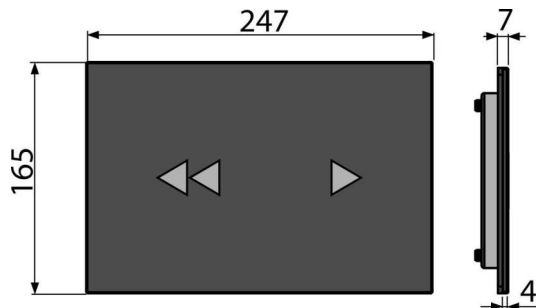

NIGHT LIGHT-2-SLIM

Кнопка управления бесконтактная для скрытых систем инсталляции Slim с подсветкой, стекло-черный

Область применения

Место установки кнопки NIGHT-LIGHT не должно подвергаться воздействию прямых солнечных лучей, так как это может привести к неисправности кнопки

Для бесконтактного смыва просто поднести руку

Для скрытых систем инсталляции Slim и бачков для замуровывания в стену

Характеристика

- Функции и подсветка кнопки активируются на движение с помощью инфракрасных датчиков
- Материал: стекло
- Питание: от сети, блок питания входит в комплект
- Настройка через мини-USB с помощью программы доступной к скачиванию на веб-сайте Alca или вручную с помощью элементов управления на задней стороне кнопки
- Настройка параметров: время большого и малого смыва, цвета, интенсивности освещения, продолжительность подсветки, времени начала и окончания гигиенического смыва
- Регулируемая подсветка кнопок: вручную – 4 цветов, через мини-USB – 16 миллионов цветов
- Двойной смыв, мануальный, бесконтактный

Содержание комплекта

- Бесконтактная кнопка с емкостным датчиком воды
- Кабель для подключения к источнику питания 3 м
- Защитный шланг для установки силового кабеля
- Фитинговое соединение с электромагнитным клапаном
- Блок питания
- Монтажная рама для установки кнопки
- USB-кабель
- Выпускной механизм для сенсорного смыва
- Резьбовое крепление монтажной рамы кнопки 2 шт.

Код заказа, Логистическая информация

Код	EAN	Вес (шт | упаковка | паллета)	Размеры (шт | упаковка)	Количество (упаковка | паллета)
NIGHT LIGHT-2-SLIM	8595580563431	2,55 | 20,40 | 346,4 кг	580×185×100 | 590×390×430 мм	8 | 128 шт

Гарантия

2/2 лет *

Технические параметры

- Тип защиты IP45
- Номинальное напряжение: 230 V
- Потребляемое напряжение 10 W
- рабочее напряжение 12 V
- Частота сети 50 Hz