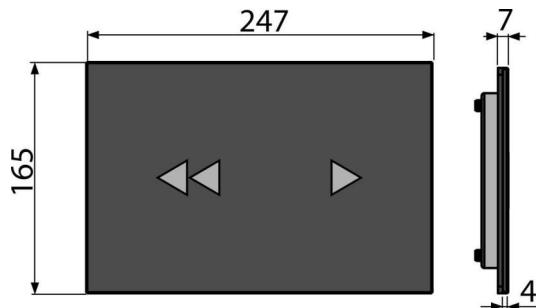

NIGHT LIGHT-2-SLIM

Кнопка зливу безконтактна для прихованих систем інсталяції Slim з підсвічуванням, скло-чорний

Галузь застосування

Для безконтактного змиву просто піднести руку
Для прихованих систем інсталяції Slim і бачків для замурування в стіну

Характеристика

- Функції і підсвічування кнопки активуються на рух за допомогою інфрачервоних датчиків
- Матеріал: скло
- Живлення: від мережі, блок живлення входить в комплект
- Налаштування через міні-USB за допомогою програми доступної до скачування на веб-сайті Alca або вручну за допомогою елементів керування на задній стороні кнопки
- Налаштування параметрів: час великого і малого змиву, кольору, інтенсивності освітлення, тривалість підсвічування, часу початку і закінчення гігієнічного змиву
- Регулює підсвічування кнопок: вручну – 4 кольорів, через міні-USB – 16 мільйонів кольорів
- Подвійний змив, мануальний, безконтактний

Зміст комплекту

- Безконтактна кнопка з датчиком місткості води
- Кабель для підключення до джерела живлення 3 м
- Захисний шланг для установки силового кабелю
- Фітингове з'єднання з електромагнітним клапаном
- блок живлення 230 V
- Монтажна рама для установки кнопки
- Випускний механізм для сенсорного змиву
- Різьбове кріплення монтажної рами кнопки 2 шт.

Код замовлення, Логістична інформація

Код	EAN	Вага (шт | упаковка | палета)	Розміри (шт | упаковка)	Кількість (упаковка | палета)
NIGHT LIGHT-2-SLIM	8595580563431	2,55 | 20,40 | 346,4 кг	580×185×100 | 590×390×430 мм	8 | 128 шт

Гарантія

2/2 років *

Технічні характеристики

- Тип захисту IP45
- Номінальна напруга 230 V
- Споживча напруга 10 W
- робоча напруга 12 V
- частота мережі 50 Hz