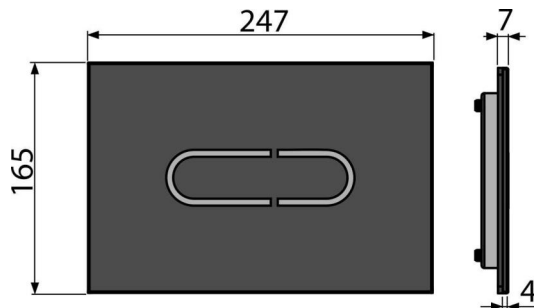

NIGHT LIGHT-1-SLIM

Бутон за допирна активация на вградени тоалетни казанчета Slim с фоново осветление, стъкло-черно

Приложение

Mesto ugradnje tipke za ispiranje NIGHT LIGHT ne sme biti izloženo direktnoj

Продуктов код, Логистична информация

Код	EAN	Тегло (брой опаковка палет)	Размери (брой опаковка)	Количество (опаковка палет)
NIGHT LIGHT-1-SLIM	8595580563448	2,55 20,40 346,4 кг	580×185×100 590×390×430 мм	8 128 бр