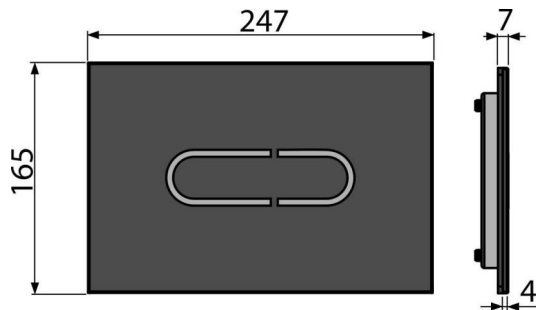

NIGHT LIGHT-1-SLIM

Бутон за допирна активация на вградени тоалетни казанчета Slim с фоново осветление, стъкло-черно

Приложение

Mesto ugradnje tipke za ispiranje NIGHT LIGHT ne sme biti izloženo direktnoj

sunčevoj svetlosti, jer to može prouzrokovati kvar tipke za ispiranje

За безконтактно измиване, чрез приближаване на ръка

За структури за вграждане Slim и скрити тоалетни казанчета

Характеристики

- Функцията и подсветката се активират когато инфрачервения сензор засече движение в помещението
- Материал: стъкло
- Променливо захранване, захранването е включено в пакета
- Настройте чрез мини USB с помощта на програма, свободно достъпна от уебсайта на Alca, или ръчно с помощта на контролите на гърба на бутона
- Регулируеми параметри: време, голямо и малко промиване, цвят, интензивност на светлината, дължина на осветлението, променлива настройка на хигиенно изплакване
- Регулируемо осветление: ръчно - настройка на 4 цвята, чрез мини USB кабел - 16 милиона цвята
- ДВОЙНО изплакване, ръчно, без докосване

Обхват на доставката

- Безконтактен бутон със сензор за вода
- Кабел за свързване към електрозахранването 3 м
- Защитен маркуч за монтаж на захранващ кабел
- Комплект винтове с електромагнитен клапан
- Захранващ блок
- Фиксираща рамка на бутона
- Изпращащ механизъм със сензорна активация
- Скоба за резба 2 бр

Продуктов код, Логистична информация

Код	EAN	Тегло (брой | опаковка | палет)	Размери (брой | опаковка)	Количество (опаковка | палет)
NIGHT LIGHT-1-SLIM	8595580563448	2,55 | 20,40 | 346,4 кг	580×185×100 | 590×390×430 мм	8 | 128 бр

Гаранция

2/2 гаранция *

Технически спецификации

- Видове защита IP45
- Номинално напрежение 230 V
- Консумация на енергия 10 W
- Работно напрежение 12 V
- Мрежова честота 50 Hz