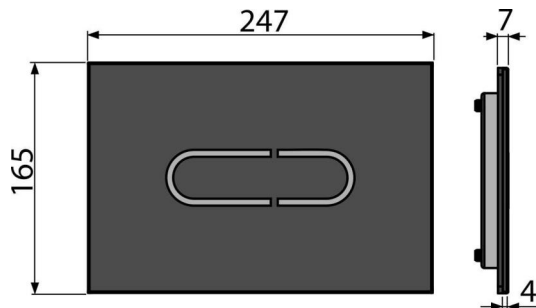

NIGHT LIGHT-1-SLIM

Ovládací tlačítko bezdotykové pro WC moduly Slim s podsvícením, sklo-černá

Použití

Místo montáže tlačítka NIGHT-LIGHT nesmí být vystaveno přímému slunečnímu

světlu, protože by mohlo zapříčinit nesprávnou funkci tlačítka

Pro bezdotykové splachování pouhým přiblížením ruky

Pro předstěnové instalační systémy Slim a WC nádrže pro zadržetí

Vlastnosti

- Funkce a osvětlení tlačítka se aktivuje při vstupu pomocí infračerveného čidla pro zaznamenání uživatele
- Materiál: sklo
- Napájení: ze sítě, napájecí zdroj je součástí balení
- Nastavení přes mini USB pomocí programu volně dostupného na webových stránkách Alca nebo ručně pomocí ovládacích prvků na zadní straně tlačítka
- Nastavitelné parametry: čas malého a velkého spláchnutí, barvy osvětlení, intenzita osvětlení, délka dosvitu, variabilní nastavení hygienického oplachu
- Osvětlení tlačítek nastavitelné: ručně – 4 barvy, přes mini USB – 16 milionů barev
- Splachování DUAL, ruční, bezdotykové ovládání

Objednací kód, Logistické informace

Kód	EAN	Hmotnost (kus balení paleta)	Rozměr (kus balení)	Množství (balení paleta)
NIGHT LIGHT-1-SLIM	8595580563448	2,55 20,40 346,4 kg	580×185×100 590×390×430 mm	8 128 ks