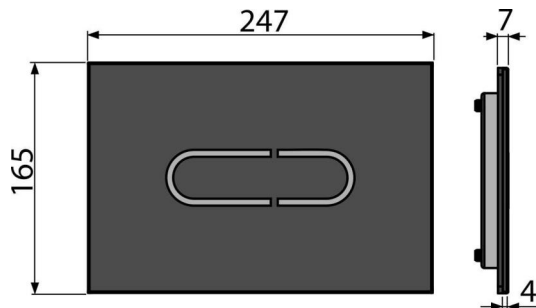

# NIGHT LIGHT-1-SLIM

Betätigungsplatte kontaktlose für Vorwandinstallationssysteme Slim mit Beleuchtung, Glas-Schwarz

## Bestellnummer, Logistische Informationen

Code	EAN	Gewicht (stück   menge   palette)	Maße (stück   menge)	Verpackung (menge   palette)
NIGHT LIGHT-1-SLIM	8595580563448	2,55   20,40   346,4 kg	580x185x100   590x390x430 mm	8   128 Stk.