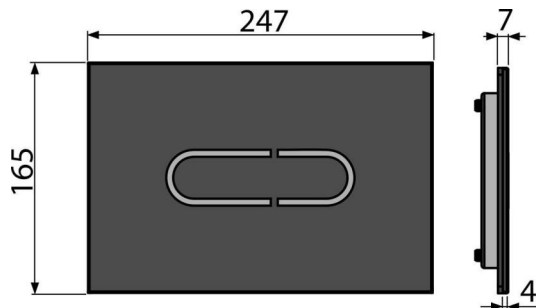

NIGHT LIGHT-1-SLIM

Érintés nélküli nyomólap háttérvilágítással a falsík alatti szerelési rendszerekhez Slim, üveg-fekete

Alkalmazás

Érintés nélküli öblítéshez a kézfej közelítésével

Slim falsík alatti szerelési rendszerekhez és falba építhető WC tartályokhoz

Jellemzők

- A funkciók és a nyomólap megvilágítása akkor aktiválódik, amikor az érzékelő érzékeli a személy közeledését
- Anyaga: üveg
- Áramellátás: hálózatról, tápegységgel a csomagból
- A beállítás a mini USB segítségével elérhető az Alca honlapján vagy kézi beállítással a használati útmutató alapján
- Beállítható paraméterek: a kis és nagy öblítés beállítása, a megvilágítás színe, a fény intenzitása, a megvilágítás erőssége, a higiénikus öblítés beállítása
- A nyomólap megvilágítása: kézi beállításnál – 4 féle szín, mini USB segítségével – 16 millió szín
- DUAL öblítés, kézi, érintés nélküli működtetés

Csomag tartalma

- Érintés nélküli nyomólap víz érzékelővel
- Tápkábel a tápegység csatlakozásához 3 m
- Védőcső a tápkábel telepítéséhez
- Csavar készlet mágneses szeleppel
- Hálózati tápegység
- A nyomólap rögzítő kerete
- Öblítőszelep a szenzoros öblítéshez
- A nyomólap keretének menetes rögzítője 2 db

Rendelési szám, Logisztikai információk

Kód	EAN	Súly (db csomagolás paletta)	Méret (db csomagolás)	Mennyiség (csomagolás paletta)
NIGHT LIGHT-1-SLIM	8595580563448	2,55 20,40 346,4 kg	580×185×100 590×390×430 mm	8 128 db