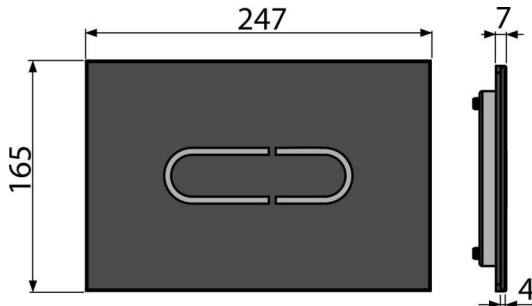

NIGHT LIGHT-1-SLIM

დაფარული ჩასარეცხი სისტემის უკონტაქტო მართვის ლილაკი Slim განათებით, მინა-შავი

განმარტება

უკონტაქტო ჩარეცხვისთვის, უბრალოდ ახლოს მიიტანეთ ხელი დაფარული ჩასაშენებელი სისტემებისთვის Slim და კედელში ჩასაშენებელი აგზებისთვის

ქვეკეითის ნომერი, ლოგისტიკური ინფორმაცია

კოდი	EAN	ნონა (ცალი შეფუთვა პლატაზე)	ზომები (ცალი შეფუთვა)	რაოდენობა (შეფუთვა პლატა)
NIGHT LIGHT-1-SLIM	8595580563448	2,55 20,40 346,4 კგ	580×185×100 590×390×430 მმ	8 128 ცალი