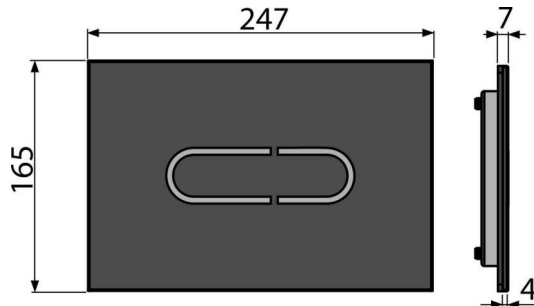

NIGHT LIGHT-1-SLIM

დაფარული ჩასარეცხი სისტემის უკონტაქტო მართვის ლილაკი Slim განათებით, მინა-შავი

განმარტება

უკონტაქტო ჩარეცხვისთვის, უბრალოდ ახლოს მიიტანეთ ხელი დაფარული ჩასაშენებელი სისტემებისთვის Slim და კედელში ჩასაშენებელი აგზებისთვის

ქვეკეითის ნომერი, ლოგისტიკური ინფორმაცია

კოდი	EAN	ნონა (ცალი შეფუთვა პლატაზე)	ზომები (ცალი შეფუთვა)	რაოდენობა (შეფუთვა პლატა)
NIGHT LIGHT-1-SLIM	8595580563448	2,55 20,40 346,4 კგ	580×185×100 590×390×430 მმ	8 128 ცალი