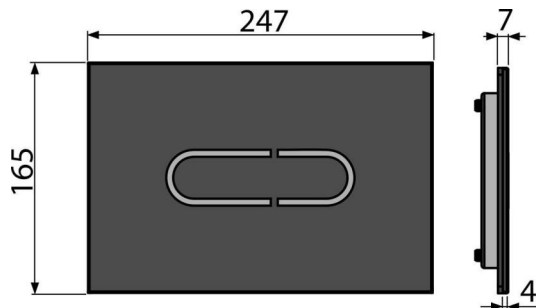

NIGHT LIGHT-1-SLIM

Przycisk sterujący bezdotykowy do systemów podtynkowych Slim z podświetleniem, szkło-czarny

Zastosowanie

Miejsce montażu przycisku NIGHT-LIGHT nie może być narażone na bezpośrednie działanie promieni słonecznych, ponieważ może to spowodować nieprawidłowe działanie przycisku

Do bezdotykowego, zbliżeniowego spłukiwania

Dla systemów instalacyjnych SLIM, zbiornik WC do wmurowania

Cechy

- Funkcja przycisku i podświetlenie są aktywowane, gdy wejście użytkownika jest wprowadzane przez czujnik podczerwieni
- Materiał: szkło
- Zasilanie: z podłączonej sieci elektrycznej
- Konfiguracja za pośrednictwem mini USB i programu dostępnego bezpłatnie na stronie Alca lub ręcznie za pomocą elementów sterujących z tyłu przycisku
- Parametry regulowane: czas małego i dużego spłukiwania, kolory oświetlenia, natężenie oświetlenia, długość czasu, zmienne ustawienia płukania higienicznego
- Regulowane podświetlenie klawiszy: ręcznie – 4 kolorów, przez mini USB – 16 milionów kolorów
- Spłukiwanie DUAL ręczne, bezdotykowe sterowanie

Zakres dostawy

- Bezdotykowy przycisk z pojemnościowym czujnikiem wody
- Kabel do podłączenia do zasilania 3 m
- Wąż ochronny dla instalacji kabla zasilającego
- Zestaw śrub z zaworem elektromagnetycznym
- Zasilacz sieciowy
- Ramka mocująca przycisk
- Kabel USB
- Zawór spustowy do czujnika sensorowego
- Gwintowany uchwyt ramki 2 szt

Numer zamówienia, Informacje logistyczne

Kod	EAN	Waga (sztuka | pakowanie | paleta)	Wymiary (sztuka | pakowanie)	Ilość (pakowanie | paleta)
NIGHT LIGHT-1-SLIM	8595580563448	2,55 | 20,40 | 346,4 kg	580×185×100 | 590×390×430 mm	8 | 128 szt

Gwarancje

2/2 lat *

Dane techniczne

- Rodzaj ochrony IP45
- Napięcie znamionowe 230 V
- Napięcie zasilania 10 W
- Napięcie robocze 12 V
- Częstotliwość 50 Hz