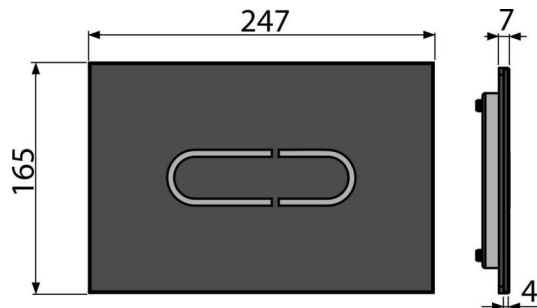

NIGHT LIGHT-1-SLIM

Clapetă de acționare touch-free pentru rezervor încastat Slim – iluminare, sticlă-negru

Aplicație

Locul de instalare a clapetei NIGHT LIGHT nu trebuie expus la lumina directă a soarelui, deoarece aceasta ar putea cauza funcționarea defectuoasă a clapetei. Pentru clătirea vasului WC fără atingere doar prin apropierea mâinii Pentru rezervoarele WC încastate Slim

Caracteristici

- Funcțiile și iluminarea clapetei se activează atunci când utilizatorul intră și este înregistrat de senzorii în infraroșu
- Material: sticlă
- Sursa de alimentare este inclusă în pachet
- Configurarea prin mini-USB, utilizând un program disponibil gratuit pe site-ul Alca sau manual folosind comenzile de pe partea din spate a clapetei
- Parametri reglabili: timp, clătire mică și mare, culoare, intensitatea luminii, persistența luminii, setare variabilă de clătire igienică
- Iluminare reglabilă a clapetei: manual – setarea a 4 culori, prin cablu mini USB – 16 milioane de culori
- Clătire duală, fără atingere prin apropierea mâinii

Detalii pentru comandă, Informații logistice

Cod	EAN	Greutate (buc ambalare palet)	Dimensiuni (buc ambalare)	Cantitate (ambalare palet)
NIGHT LIGHT-1-SLIM	8595580563448	2,55 20,40 346,4 kg	580x185x100 590x390x430 mm	8 128 buc