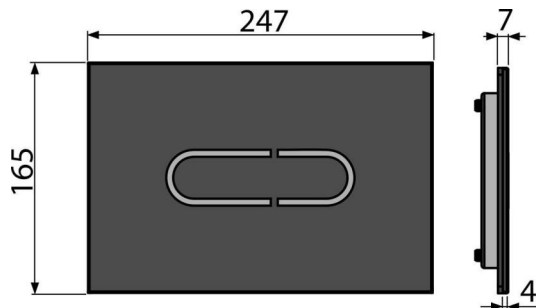

NIGHT LIGHT-1-SLIM

Clapetă de acționare touch-free pentru rezervor încastrat Slim – iluminare, sticlă-negru

Aplicație

Locul de instalare a clapetei NIGHT LIGHT nu trebuie expus la lumina directă a soarelui, deoarece aceasta ar putea cauza funcționarea defectuoasă a clapetei. Pentru clătirea vasului WC fără atingere doar prin apropierea mâinii Pentru rezervoarele WC încastrate Slim

Caracteristici

- Funcțiile și iluminarea clapetei se activează atunci când utilizatorul intră și este înregistrat de senzorii în infraroșu
- Material: sticlă
- Sursa de alimentare este inclusă în pachet
- Configurarea prin mini-USB, utilizând un program disponibil gratuit pe site-ul Alca sau manual folosind comenzile de pe partea din spate a clapetei
- Parametri reglabili: timp, clătire mică și mare, culoare, intensitatea luminii, persistența luminii, setare variabilă de clătire igienică
- Iluminare reglabilă a clapetei: manual – setarea a 4 culori, prin cablu mini USB – 16 milioane de culori
- Clătire duală, fără atingere prin apropierea mâinii

Detalii pentru comandă, Informații logistice

Cod	EAN	Greutate (buc ambalare palet)	Dimensiuni (buc ambalare)	Cantitate (ambalare palet)
NIGHT LIGHT-1-SLIM	8595580563448	2,55 20,40 346,4 kg	580x185x100 590x390x430 mm	8 128 buc