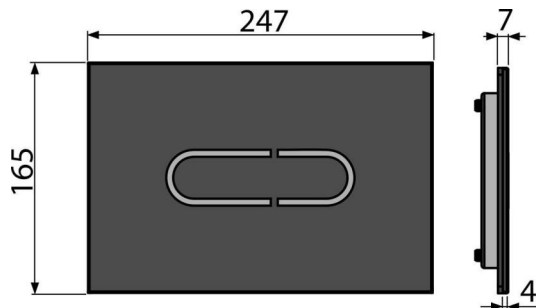

NIGHT LIGHT-1-SLIM

Кнопка управления бесконтактная для скрытых систем инсталляции Slim с подсветкой, стекло-черный

Область применения

Место установки кнопки NIGHT-LIGHT не должно подвергаться воздействию прямых солнечных лучей, так как это может привести к неисправности кнопки

Для бесконтактного смыва просто поднести руку

Для скрытых систем инсталляции Slim и бачков для замуровывания в стену

Характеристика

- Функции и подсветка кнопки активируются на движение с помощью инфракрасных датчиков
- Материал: стекло
- Питание: от сети, блок питания входит в комплект
- Настройка через мини-USB с помощью программы доступной к скачиванию на веб-сайте Alca или вручную с помощью элементов управления на задней стороне кнопки
- Настройка параметров: время большого и малого смыва, цвета, интенсивности освещения, продолжительность подсветки, времени начала и окончания гигиенического смыва
- Регулируемая подсветка кнопок: вручную – 4 цветов, через мини-USB – 16 миллионов цветов
- Двойной смыв, мануальный, бесконтактный

Содержание комплекта

- Бесконтактная кнопка с емкостным датчиком воды
- Кабель для подключения к источнику питания 3 м
- Защитный шланг для установки силового кабеля
- Фитинговое соединение с электромагнитным клапаном
- Блок питания
- Монтажная рама для установки кнопки
- USB-кабель
- Выпускной механизм для сенсорного смыва
- Резьбовое крепление монтажной рамы кнопки 2 шт.

Код заказа, Логистическая информация

Код	EAN	Вес (шт | упаковка | паллета)	Размеры (шт | упаковка)	Количество (упаковка | паллета)
NIGHT LIGHT-1-SLIM	8595580563448	2,55 | 20,40 | 346,4 кг	580×185×100 | 590×390×430 мм	8 | 128 шт

Гарантия

2/2 лет *

Технические параметры

- Тип защиты IP45
- Номинальное напряжение: 230 V
- Потребляемое напряжение 10 W
- рабочее напряжение 12 V
- Частота сети 50 Hz