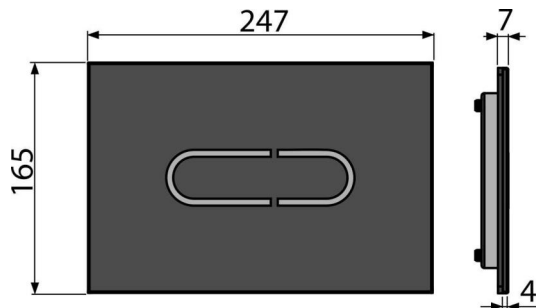

NIGHT LIGHT-1-SLIM

Ovládacie tlačítko bezdotykové pre WC moduly Slim s podsvietením, sklo-čierna

Použitie

Miesto montáže tlačítka NIGHT-LIGHT nesmie byť vystavené priamemu slnečnému svetlu, pretože by mohlo zapríčiniť nesprávnu funkciu tlačítka
Pre bezdotykové splachovanie jednoduchým priblížením ruky
Pre predstavené inštaláčne systémy Slim a WC nádrže pre zamurovanie

Vlastnosti

- Funkcia a osvetlenie tlačítka sa aktivuje pri vstupe pomocou infračerveného snímača pre zaznamenanie užívateľa
- Materiál: sklo
- Napájanie: zo siete, napájací zdroj je súčasťou balenia
- Nastavenie cez mini USB pomocou programu voľne dostupného na webových stránkach Alca alebo ručne pomocou ovládacích prvkov na zadnej strane tlačítka
- Nastaviteľné parametre: čas malého a veľkého spláchnutia, farby osvetlenia, intenzita osvetlenia, dĺžka dosvitu, variabilné nastavenie hygienického oplachu
- Osvetlenie tlačítek nastaviteľné: ručne – 4 farby, cez mini USB – 16 miliónov farieb
- Splachovanie DUAL, ručné, bezdotykové ovládanie

Rozsah dodávky

- Bezdotykové tlačítko s kapacitným vodným senzom
- Kábel pre pripojenie k zdroju napätia 3 m
- Ochranná hadica pre inštaláciu napájacieho kábla
- Zostava šróbovania s elektromagnetickým ventilom
- Sieťový zdroj
- Upevňovací rámček tlačítka
- Vypúšťací ventil pre senzorové splachovanie
- Závitová úchytka rámčeku tlačítka 2 ks

Objednací kód, Logistické informácie

Kód	EAN	Hmotnosť (kus | balenie | paleta)	Rozmer (kus | balenie)	Množstvo (balenie | paleta)
NIGHT LIGHT-1-SLIM	8595580563448	2,55 | 20,40 | 346,4 kg	580×185×100 | 590×390×430 mm	8 | 128 ks

Záruky

2/2 rokov *

Technické parametre

- Druh ochrany IP45
- Menovité napätie 230 V
- Príkion 10 W
- Prevádzkové napätie 12 V
- Sieťová frekvencia 50 Hz