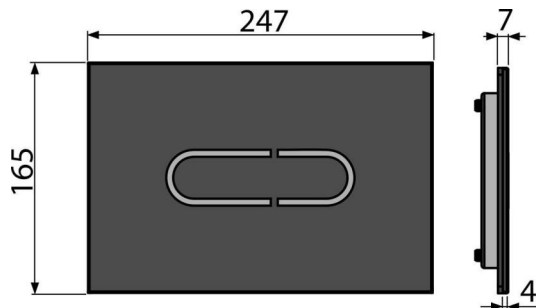

NIGHT LIGHT-1-SLIM

Кнопка зливу безконтактна для прихованих систем інсталяції Slim з підсвічуванням, скло-чорний

Галузь застосування

Для безконтактного змиву просто піднести руку
Для прихованих систем інсталяції Slim і бачків для замурування в стіну

Характеристика

- Функції і підсвічування кнопки активуються на рух за допомогою інфрачервоних датчиків
- Матеріал: скло
- Живлення: від мережі, блок живлення входить в комплект
- Налаштування через міні-USB за допомогою програми доступної до скачування на веб-сайті Alca або вручну за допомогою елементів керування на задній стороні кнопки
- Налаштування параметрів: час великого і малого змиву, кольору, інтенсивності освітлення, тривалість підсвічування, часу початку і закінчення гігієнічного змиву
- Регулює підсвічування кнопок: вручну – 4 кольорів, через міні-USB – 16 мільйонів кольорів
- Подвійний змив, мануальний, безконтактний

Зміст комплекту

- Безконтактна кнопка з датчиком місткості води
- Кабель для підключення до джерела живлення 3 м
- Захисний шланг для установки силового кабелю
- Фітингове з'єднання з електромагнітним клапаном
- блок живлення 230 V
- Монтажна рама для установки кнопки
- Випускний механізм для сенсорного змиву
- Різьбове кріплення монтажної рами кнопки 2 шт.

Код замовлення, Логістична інформація

Код	EAN	Вага (шт | упаковка | палета)	Розміри (шт | упаковка)	Кількість (упаковка | палета)
NIGHT LIGHT-1-SLIM	8595580563448	2,55 | 20,40 | 346,4 кг	580×185×100 | 590×390×430 MM	8 | 128 шт

Гарантія

2/2 років *

Технічні характеристики

- Тип захисту IP45
- Номінальна напруга 230 V
- Споживча напруга 10 W
- робоча напруга 12 V
- частота мережі 50 Hz