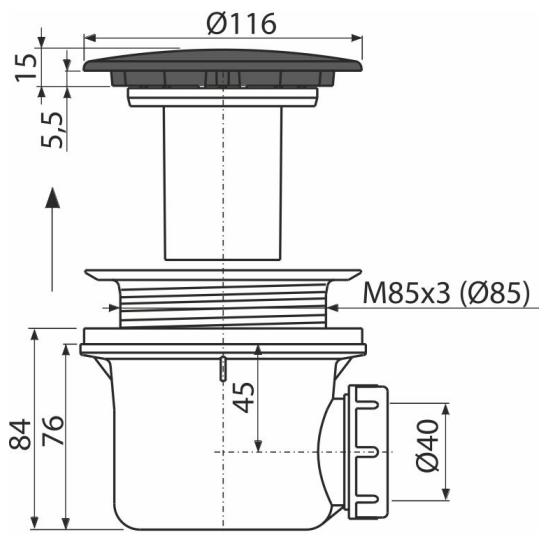

A49BLACK

Сифон за поддушово корито, черен-мат

Приложение

За оттичане на водата от душовите корита

За душ корита без преливник

За душ корита с дренажен отвор Ø90 мм

Характеристики

- Цвят: черен-мат
- Материал: полипропилен, термично и химически устойчив, надлъжно заварен
- Отпадните води могат да бъдат свързани с коляно A52
- Напълно почистващ се до тръбата за отпадни води
- Инсталационна височина 84 мм

Обхват на доставката

- Хромирани пластмасови сифон и клапан с черно матово покритие
- Комплект за сглобяване
- Сифонни тела и клапи

Продуктов код, Логистична информация

Код	EAN	Тегло (брой опаковка палет)	Размери (брой опаковка)	Количество (опаковка палет)
A49BLACK	8595580563455	0,42 10,10 302,8 кг	150x110x140 590x240x390 мм	24 672 бр

Гаранция

2/3 гаранция *

Норми

EN 274

Технически спецификации

- Дебит 43 l/min
- Термична устойчивост 95 °C
- Затвор против миризми 50 mm