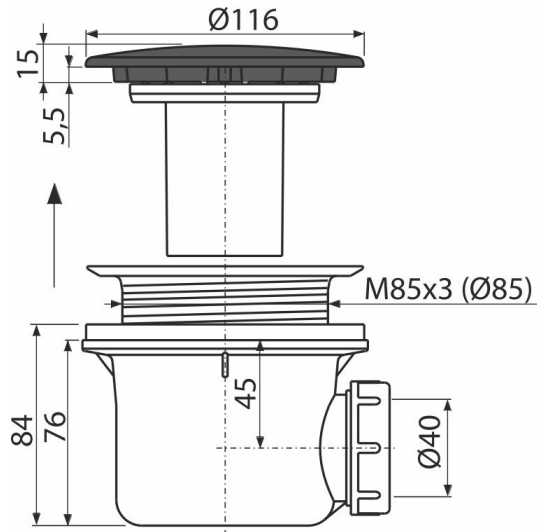

A49BLACK

აბაზანის ქვესადგამისთვის განკუთვნილი სიფონი, შავი-მატი

განმარტება

წყლის საშაპე ქვესადგამიდან გადინებისთვის საშაპე ქვესადგამისთვის გადინების გარეშე საშაპე ქვესადგამისთვის, გადინებით Ø90 მმ

დამახასიათებელი

- ფერი: შავი-მატი
- მასალა: პოლიპროპილენი, მდგრადია თერმული და ქიმიური ზემოქმედებისადმი
- ნაკადი შეიძლება დაერთდეს A52 მუხლის დახმარებით
- სიფონი მარტივად იწმინდება კანალიზაციის მილამდე
- მონტაჟის სიმაღლე 84 მმ

კომპლექტის შემადგენლობა

- სამონტაჟო ნაკრები
- სიფონის კორპუსი

შეკვეთის ნომერი, ლოგისტიკური ინფორმაცია

| კოდი | EAN | ნონა (ჯალი შეფუთვა პლატაზე) | ზომები (ჯალი შეფუთვა) | რაოდენობა (შეფუთვა პლატა) |
|----------|---------------|------------------------------------|------------------------------|--------------------------------|
| A49BLACK | 8595580563455 | 0,42 10,10 302,8 კგ | 150x110x140 590x240x390 მმ | 24 672 (ჯალი) |

გარანტია

2/3 years *

ნორმები

EN 274

ტექნიკური მახასიათებლები

- წყლის ნაკადი 43 l/min
- თერმული სტაბილურობა 95 °C
- წყლის ჩამკეტი 50 mm