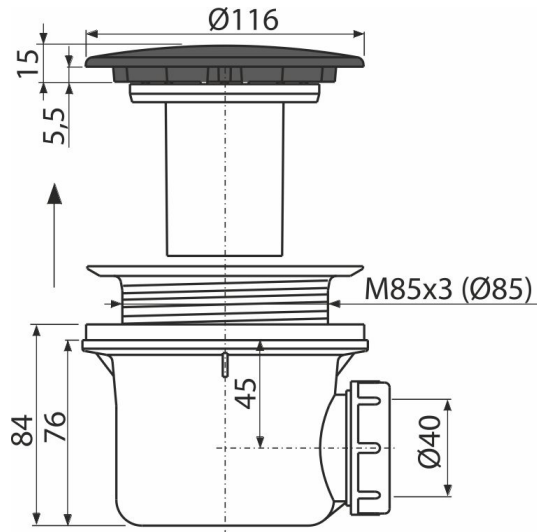

# A49BLACK

აბაზანის ქვესადგამისთვის განკუთვნილი სიფონი, შავი-მატი

### განმარტება

წყლის საშაპე ქვესადგამიდან გადინებისთვის საშაპე ქვესადგამისთვის გადინების გარეშე საშაპე ქვესადგამისთვის, გადინებით Ø90 მმ

### დამახასიათებელი

- ფერი: შავი-მატი
- მასალა: პოლიპროპილენი, მდგრადია თერმული და ქიმიური ზემოქმედებისადმი
- ნაკადი შეიძლება დაერთდეს A52 მუხლის დახმარებით
- სიფონი მარტივად იწმინდება კანალიზაციის მილამდე
- მონტაჟის სიმაღლე 84 მმ

### შეკვეთის ნომერი, ლოგისტიკური ინფორმაცია

კოდი	EAN	ნონა (ჯალი   შეფუთვა   პლატაზე)	ზომები (ჯალი   შეფუთვა)	რაოდენობა (შეფუთვა   პლატა)
A49BLACK	8595580563455	0,42   10,10   302,8 კგ	150x110x140   590x240x390 მმ	24   672 (ჯალი)