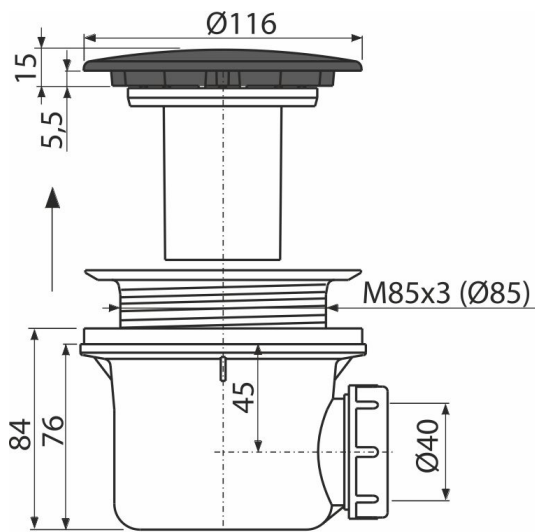

A49BLACK

Syfon brodzikowy korek, czarny-mat

Zastosowanie

- Do odprowadzania wody z brodzików
- Do brodzików bez przelewu
- Do brodzików z otworem odpływowym $\varnothing 90$ mm

Cechy

- Kolor: czarny-mat
- Materiał: polipropylen, odporny chemicznie i termicznie
- Odpływ można podłączyć poprzez kolano A52
- Łatwy do czyszczenia aż po odpływ
- Wysokość zabudowy 100 mm

Zakres dostawy

- Chromowana metalowa pokrywa syfonu z powłoką czarny-mat
- Zestaw montażowy
- Korpus syfonu

Numer zamówienia, Informacje logistyczne

Kod	EAN	Waga (sztuka pakowanie paleta)	Wymiary (sztuka pakowanie)	Ilość (pakowanie paleta)
A49BLACK	8595580563455	0,42 10,10 302,8 kg	150x110x140 590x240x390 mm	24 672 szt

Gwarancje

2/3 lat * Normy EN 274

Dane techniczne

- Przepływ 43 l/min
- Atest termiczny 95 °C
- Syfon 50 mm