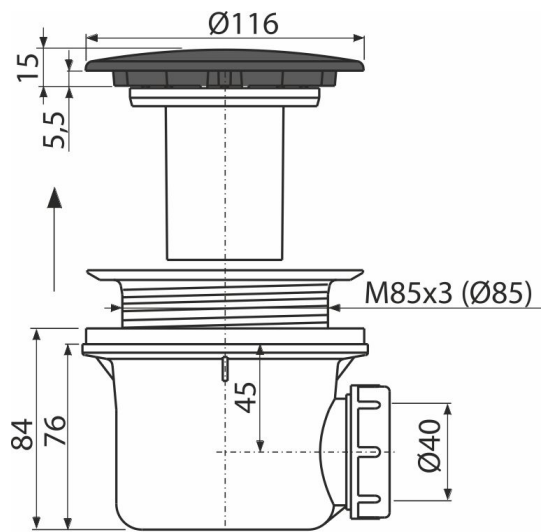

A49BLACK

Syfon brodzikowy korek, czarny-mat

Zastosowanie

- Do odprowadzania wody z brodzików
- Do brodzików bez przelewu
- Do brodzików z otworem odpływowym Ø90 mm

Cechy

- Kolor: czarny-mat
- Materiał: polipropylen, odporny chemicznie i termicznie
- Odpływ można podłączyć poprzez kolano A52
- Łatwy do czyszczenia aż po odpływ
- Wysokość zabudowy 100 mm

Zakres dostawy

- Chromowana metalowa pokrywa syfonu z powłoką czarny-mat
- Zestaw montażowy
- Korpus syfonu

Numer zamówienia, Informacje logistyczne

Kod	EAN	Waga (sztuka pakowanie paleta)	Wymiary (sztuka pakowanie)	Ilość (pakowanie paleta)
A49BLACK	8595580563455	0,42 10,10 302,8 kg	150×110×140 590×240×390 mm	24 672 szt

Gwarancje

2/3 lat *

Kod celny

39229000

Normy

EN 274

Dane techniczne

- Przepływ 43 l/min
- Atest termiczny 95 °C
- Syfon 50 mm