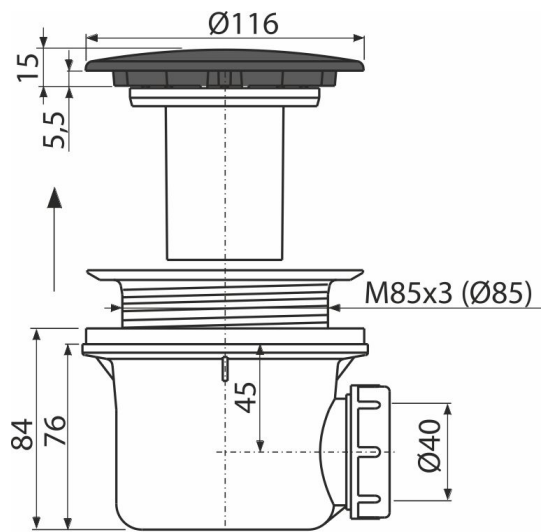

### Aplicație

- Pentru evacuarea apei din cădița de duș
- Pentru cădițe de duș fără preaplin
- Pentru cădițe de duș cu evacuare de Ø90 mm

### Caracteristici

- Culoare: negru-mat
- Material: polipropilenă rezistentă termic și chimic, sudat longitudinal
- Posibilitate de racordare la evacuare cu cot A52
- Curățare completa până la țeava de evacuare
- Adâncime de construcție 84mm

### Detalii pentru comandă, Informații logistice

Cod	EAN	Greutate (buc   ambalare   palet)	Dimensiuni (buc   ambalare)	Cantitate (ambalare   palet)
A49BLACK	8595580563455	0,42   10,10   302,8 kg	150×110×140   590×240×390 mm	24   672 buc

### Parametrii tehnici

- Debit 43 l/min
- Rezistența termică 95 °C
- Sifon anti miros 50 mm