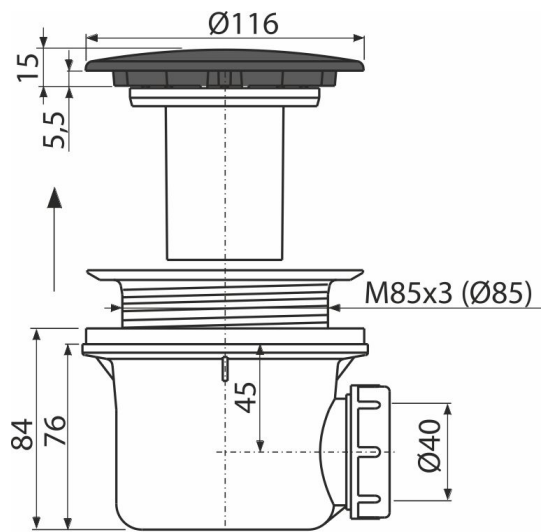

A49BLACK

Сифон для душевого поддона, черный-мат

Область применения

Для слива воды из душевых поддонов

Для душевых поддонов без перелива

Для душевых поддонов со сливным отверстием Ø90 мм

Характеристика

- Цвет: черный-мат
- Материал: полипропилен, устойчивый к термическим и химическим воздействиям
- Сток можно подключить с помощью колена A52
- Сифон легко чистится вплоть до сточной трубы
- Высота монтажа 84 мм

Содержание комплекта

- Металлическая крышка сифона с черным матовым покрытием.
- Монтажный комплект
- Корпус сифона

Код заказа, Логистическая информация

Код	EAN	Вес (шт упаковка паллета)	Размеры (шт упаковка)	Количество (упаковка паллета)
A49BLACK	8595580563455	0,42 10,10 302,8 кг	150x110x140 590x240x390 мм	24 672 шт

Гарантии

2/3 лет *

Свойства

EN 274

Технические параметры

- Сток воды 43 l/min
- Термическая устойчивость 95 °C
- Гидрозатвор 50 мм