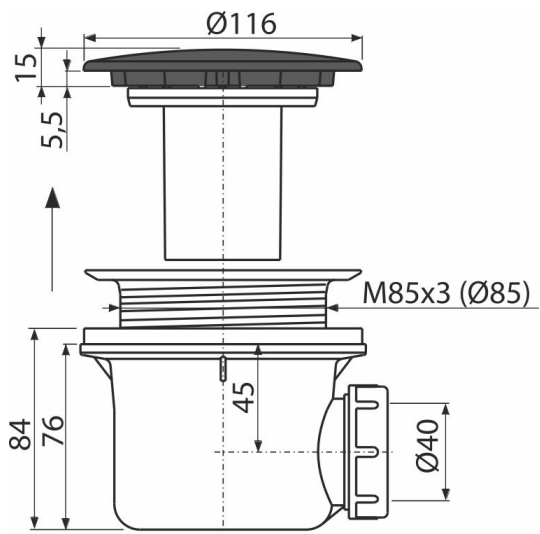

## Použitie

- Pre odtok vody zo sprchových vaničiek
- Pre sprchové vaničky bez prepadu
- Pre sprchové vaničky s odtokovým otvorom Ø90 mm

## Vlastnosti

- Farba: čierna-mat
- Materiál: polypropylén, tepelne a chemicky odolný
- Odpad je možné pripojiť pomocou kolena A52
- Plne čistiteľný až po odpadové potrubie
- Stavebná výška 84 mm

## Objednací kód, Logistické informácie

Kód	EAN	Hmotnosť (kus   balenie   paleta)	Rozmer (kus   balenie)	Množstvo (balenie   paleta)
A49BLACK	8595580563455	0,42   10,10   302,8 kg	150×110×140   590×240×390 mm	24   672 ks