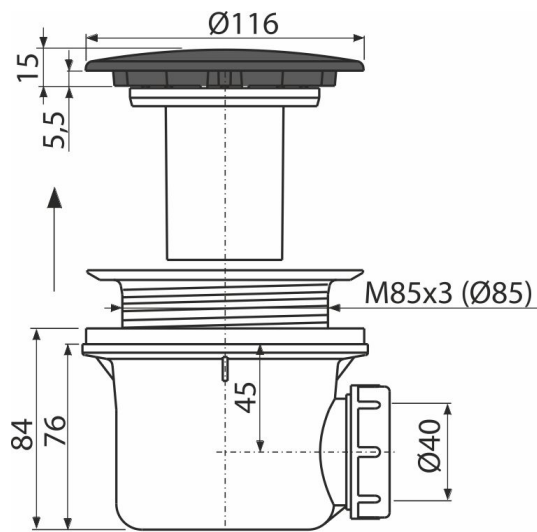

A49BLACK

Sifon za tuš kade, crna-mat

Primena

- Za ispuštanje vode iz tuš kade
- Za tuš kade bez preliva
- Za tuš kade sa odvodnim izlazom Ø90 mm

Karakteristike

- Boja: crna-mat
- Polipropilen, termički i hemijski otporan, uzdužno zavaren
- Odvod se može povezati kolenom A52
- Potpuno čisteći do odvodne cevi
- Visina ugradnje 84 mm

Obim isporuke

- Hromirani metalni odvod i poklopac sifona sa crno mat završnom obradom
- Set za montažu
- Telo odvoda i sifona

Broj porudžbine, Logističke informacije

Šifra	EAN	Težina (komad pakovanje paleta)	Dimenzije (komad paleta)	Količina (pakovanje paleta)
A49BLACK	8595580563455	0,42 10,10 302,8 kg	150×110×140 590×240×390 mm	24 672 kom

Garancije	Carinska šifra	Norme
2/3 godina *	39229000	EN 274

Tehničke specifikacije

- Brzina protoka 43 l/min
- Termička otpornost 95 °C
- Sifon za mirise 50 mm