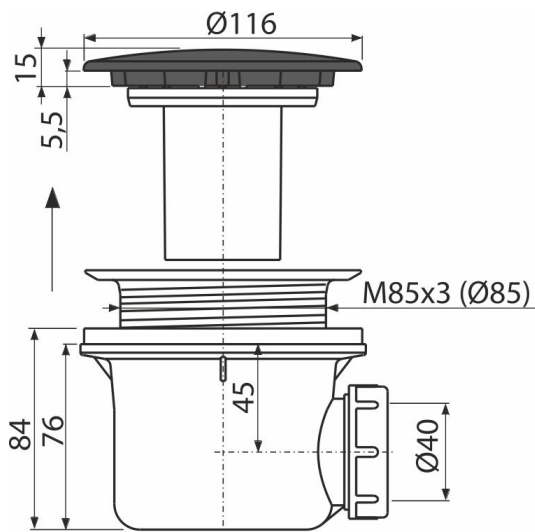

A49BLACK

Sifon za tuš kade, crna-mat

Primena

- Za ispuštanje vode iz tuš kade
- Za tuš kade bez preлива
- Za tuš kade sa odvodnim izlazom Ø90 mm

Karakteristike

- Boja: crna-mat
- Polipropilen, termički i hemijski otporan, uzdužno zavaren
- Odvod se može povezati kolenom A52
- Potpuno čisteći do odvodne cevi
- Visina ugradnje 84 mm

Obim isporuke

- Hromirani metalni odvod i poklopac sifona sa crno mat završnom obradom
- Set za montažu
- Telo odvoda i sifona

Broj porudžbine, Logističke informacije

Šifra	EAN	Težina (komad pakovanje paleta)	Dimenzije (komad paleta)	Količina (pakovanje paleta)
A49BLACK	8595580563455	0,42 10,10 302,8 kg	150x110x140 590x240x390 mm	24 672 kom

Garancije

2/3 godina *

Norme

EN 274

Tehničke specifikacije

- Brzina protoka 43 l/min
- Termička otpornost 95 °C
- Sifon za mirise 50 mm