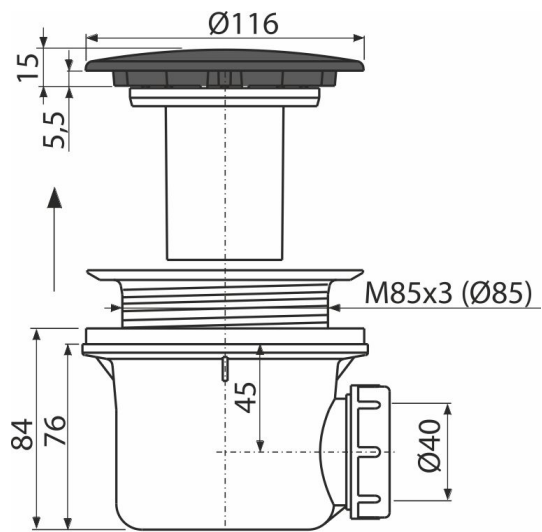

# A49BLACK

Sifon za tuš kade, crna-mat

#### Primena

- Za ispuštanje vode iz tuš kade
- Za tuš kade bez preлива
- Za tuš kade sa odvodnim izlazom Ø90 mm

#### Karakteristike

- Boja: crna-mat
- Polipropilen, termički i hemijski otporan, uzdužno zavaren
- Odvod se može povezati kolenom A52
- Potpuno čisteći do odvodne cevi
- Visina ugradnje 84 mm

#### Broj porudžbine, Logističke informacije

Šifra	EAN	Težina (komad   pakovanje   paleta)	Dimenzije (komad   paleta)	Količina (pakovanje   paleta)
A49BLACK	8595580563455	0,42   10,10   302,8 kg	150×110×140   590×240×390 mm	24   672 kom