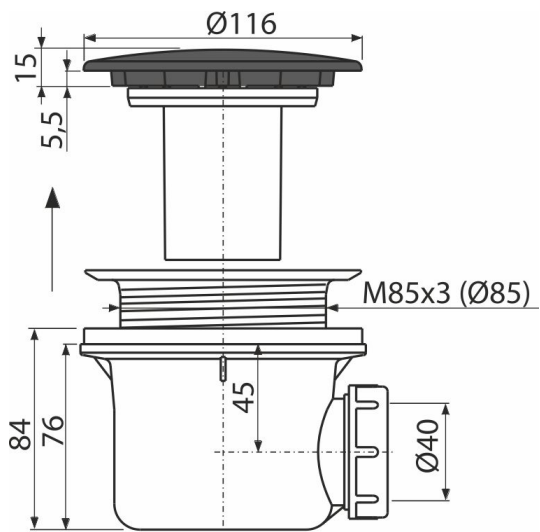

A49BLACK

Сифон для душового піддону, чорний-мат

Галузь застосування

- Для зливу води з душових піддонів
- Для душових піддонів без переливу
- Для душових піддонів з зливним отвором Ø90 мм

Характеристика

- Колір: чорний-мат
- Матеріал: поліпропілен, стійкий до термічних і хімічних впливів
- Сток можна підключити за допомогою коліна A52
- Сифон легко чиститься аж до стічної труби
- Висота монтажу 84 мм

Зміст комплекту

- Металева кришка сифону з чорним матовим покриттям.
- Монтажний комплект
- Корпус сифона

Код замовлення, Логістична інформація

Код	EAN	Вага (шт упаковка палета)	Розміри (шт упаковка)	Кількість (упаковка палета)
A49BLACK	8595580563455	0,42 10,10 302,8 кг	150×110×140 590×240×390 мм	24 672 шт

Гарантія

2/3 років *

Властивості

EN 274

Технічні характеристики

- Стік води 43 l/min
- термічна стійкість 95 °C
- Гідрозатвор 50 mm