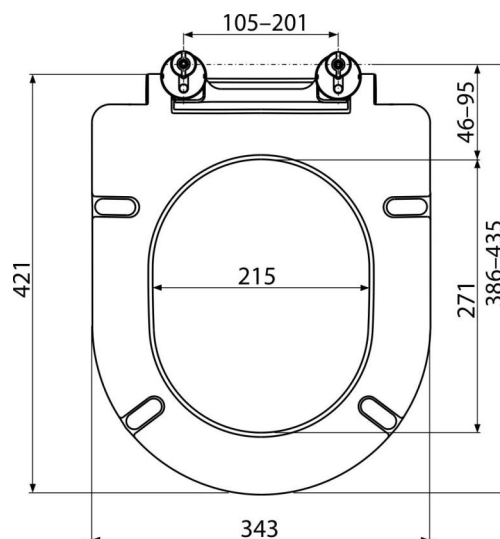

A678S

WC sedátko Duroplast

Použití

Pro WC ALCA MEDIC

Vlastnosti

- Barevně stálý materiál
- Barva: bílá
- CLICK systém – lehce čistitelná keramika díky rychle odejmutelnému sedátku
- Kovové panty s nerezovou krytkou univerzálně stavitelné ve dvou osách
- Materiál: duroplast s antibakteriálními vlastnostmi (zajištěny obsahem sloučenin stříbra)
- Možnost dotažení pantu šroubovákem shora

Rozsah dodávky

- Panty P157
- Sedátko

Objednací kód, Logistické informace

Kód	EAN	Hmotnost (kus balení paleta)	Rozměr (kus balení)	Množství (balení paleta)
A678S	8595580563974	1,40 7,02 188,6 kg	58x445x360 mm	5 120 ks