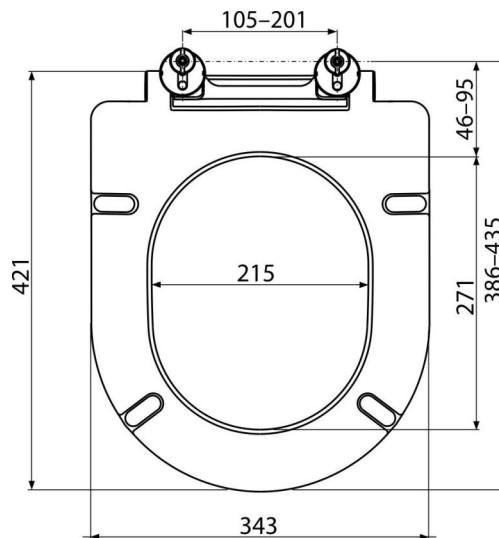

# A678S

Сиденье для унитаза Дюропласт

#### Содержание комплекта

- Петли P157
- Сиденье для унитаза

#### Код заказа, Логистическая информация

Код	EAN	Вес (шт   упаковка   паллета)	Размеры (шт   упаковка)	Количество (упаковка   паллета)
A678S	8595580563974	1,40   7,02   188,6 кг	58x445x360   MM	5   120 шт