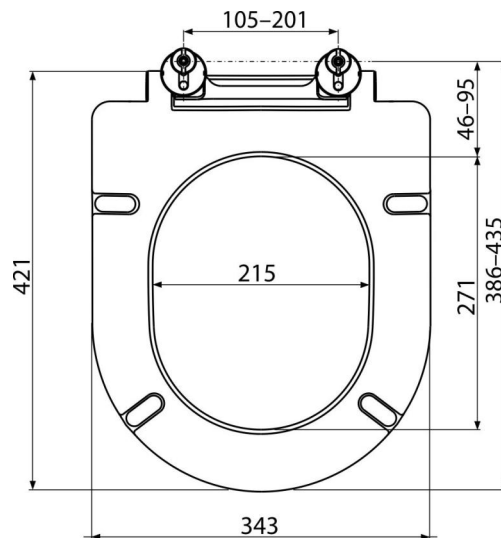

A678S

WC sedátko Duroplast

Použitie

Pre WC ALCA MEDIC

Vlastnosti

- Farebne stály materiál
- Farba: biela
- CLICK systém – ľahko čistiteľná keramika vďaka rýchlo odnímateľnému sedátku
- Kovové panty s nerezovou krytkou univerzálne nastaviteľné v dvoch osiach
- Materiál: duroplast s antibakteriálnymi vlastnosťami (zabezpečené obsahom zliučení stříbra)
- Možnosť dotiahnutia pántu skrutkovačom zhora

Rozsah dodávky

- Panty P157
- WC sedátko

Objednací kód, Logistické informácie

Kód	EAN	Hmotnosť (kus balenie paleta)	Rozmer (kus balenie)	Množstvo (balenie paleta)
A678S	8595580563974	1,40 7,02 188,6 kg	58x445x360 mm	5 120 ks