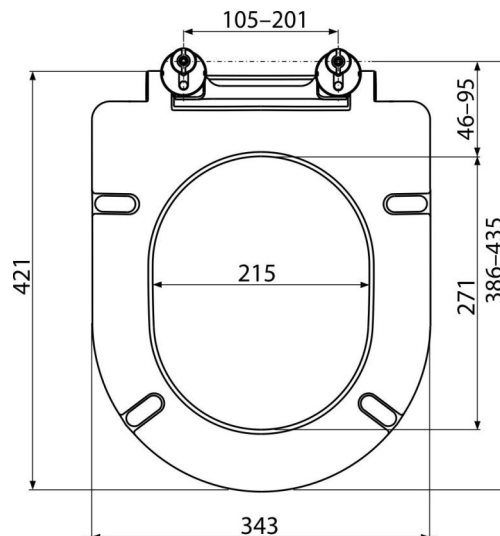

A678S

WC daska Duroplast

Primena

Za WC ALCA MEDIC

Karakteristike

- Kolor-stabilan materijal
- Boja: bela
- CLICK sistem – lako čišćenje keramike zahvaljujući funkciji jednostavnog uklanjanja daske
- Metalne šarke sa belom plastičnom kapom univerzalno podesive u dve ose
- Materijal: duroplast sa antibakterijskim svojstvima (postignut česticama srebra)
- Mogućnost zatezanja šarke odozgo odvijačem

Obim isporuke

- Šarke P157
- WC daska

Broj porudžbine, Logističke informacije

Šifra	EAN	Težina (komad pakovanje paleta)	Dimenzije (komad paleta)	Količina (pakovanje paleta)
A678S	8595580563974	1,40 7,02 188,6 kg	58x445x360 mm	5 120 kom