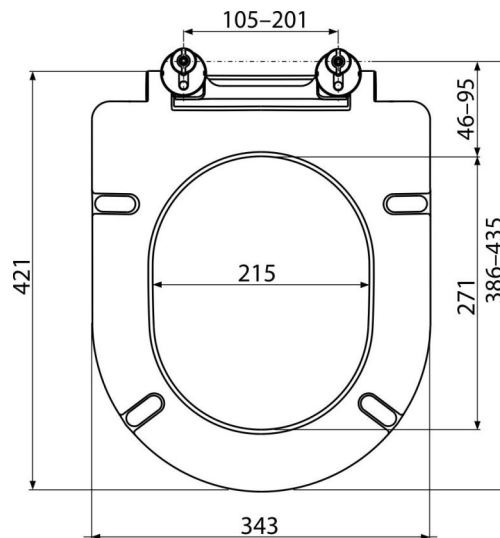

A678S

WC daska Duroplast

Primena

Za WC ALCA MEDIC

Karakteristike

- Kolor-stabilan materijal
- Boja: bela
- CLICK sistem – lako čišćenje keramike zahvaljujući funkciji jednostavnog uklanjanja daske
- Metalne šarke sa belom plastičnom kapom univerzalno podesive u dve ose
- Materijal: duroplast sa antibakterijskim svojstvima (postignut česticama srebra)
- Mogućnost zatezanja šarke odozgo odvijanjem

Obim isporuke

- Šarke P157
- WC daska

Broj porudžbine, Logističke informacije

Šifra	EAN	Težina (komad pakovanje paleta)	Dimenzije (komad paleta)	Količina (pakovanje paleta)
A678S	8595580563974	1,40 7,02 188,6 kg	58x445x360 mm	5 120 kom