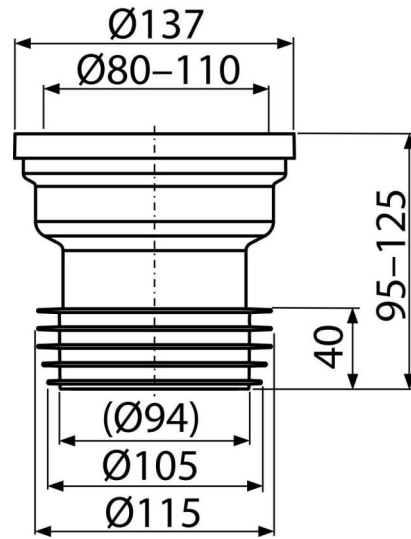

C991

Dopojení k WC přímé

Použití

Pro propojení WC se spodním odpadem

Vlastnosti

- Materiál: polypropylen
- Napojení na odpad Ø110 mm

Rozsah dodávky

- Dopojení k WC
- Manžeta PVC
- Vrapové těsnění TPE

Objednací kód, Logistické informace

Kód	EAN	Hmotnost (kus balení paleta)	Rozměr (kus balení)	Množství (balení paleta)
C991	8595580564551	0,25 8,67 158,7 kg	140×125×140 590×390×430 mm	35 560 ks

Záruky 2/2 roky	Celní kód 39174000
--------------------	-----------------------