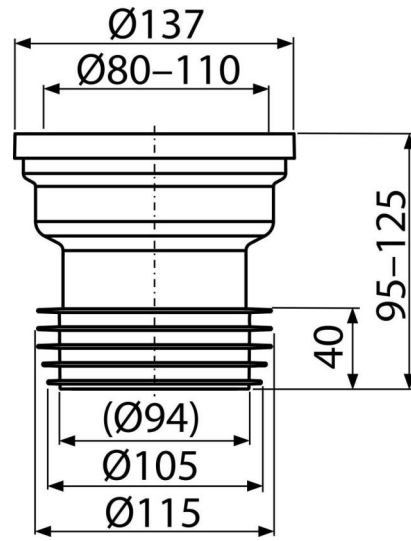

C991

Dopojení k WC přímé

Použití

Pro propojení WC se spodním odpadem

Vlastnosti

- Materiál: polypropylen
- Napojení na odpad Ø110 mm

Rozsah dodávky

- Dopojení k WC
- Manžeta PVC
- Vrapové těsnění TPE

Objednací kód, Logistické informace

Kód	EAN	Hmotnost (kus balení paleta)	Rozměr (kus balení)	Množství (balení paleta)
C991	8595580564551	0,25 8,67 158,7 kg	140×125×140 590×390×430 mm	35 560 ks

Záruky

2/2 roky