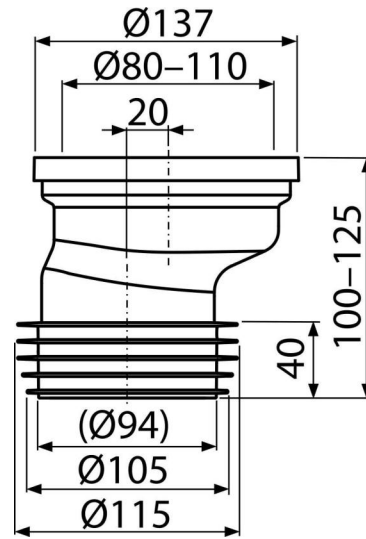

## C991-20

Dopojení k WC excentrické 20 mm

### Vlastnosti

- Materiál: polypropylen
- Napojení na odpad Ø110 mm
- Vyosení 20 mm

### Rozsah dodávky

- Dopojení k WC
- Manžeta PVC
- Vrapové těsnění TPE

### Objednací kód, Logistické informace

Kód	EAN	Hmotnost (kus   balení   paleta)	Rozměr (kus   balení)	Množství (balení   paleta)
C991-20	8595580564568	0,25   8,79   160,7 kg	140x125x150   590x390x430 mm	35   560 ks