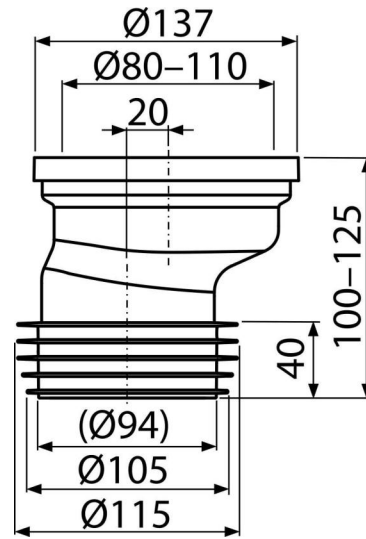

C991-20

Dopojení k WC excentrické 20 mm

Použití

Pro propojení WC se spodním odpadem

Vlastnosti

- Materiál: polypropylen
- Napojení na odpad Ø110 mm
- Vyosení 20 mm

Rozsah dodávky

- Dopojení k WC
- Manžeta PVC
- Vrapové těsnění TPE

Objednací kód, Logistické informace

Kód	EAN	Hmotnost (kus balení paleta)	Rozměr (kus balení)	Množství (balení paleta)
C991-20	8595580564568	0,25 8,79 160,7 kg	140x125x150 590x390x430 mm	35 560 ks

Záruky