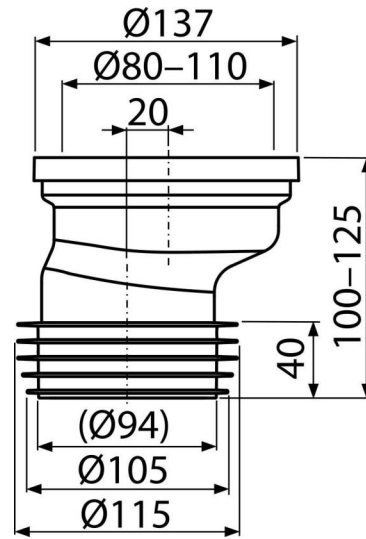

C991-20

WC-Anschlussmanschette exzentrisch 20 mm

Anwendung

Für Toiletteanschluss mit unterem Ablauf

Eigenschaften

- Material: Polypropylen
- Anschluss an Abfallrohr Ø 110 mm
- Fluchtungsfehler 20 mm

Verpackungsinhalt

- WC Anschlüsse
- PVC Manschette
- TPE Gumminippel

Bestellnummer, Logistische Informationen

Code	EAN	Gewicht (stück menge palette)	Maße (stück menge)	Verpackung (menge palette)
C991-20	8595580564568	0,25 8,79 160,7 kg	140x125x150 590x390x430 mm	35 560 Stk.

Die Garantien

2/2 jahre

Zoll code

39174000