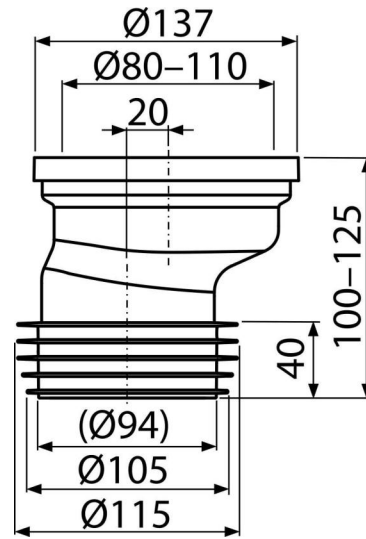

C991-20

WC-Anschlussmanschette exzentrisch 20 mm

Anwendung

Für Toiletteanschluss mit unterem Ablauf

Eigenschaften

- Material: Polypropylen
- Anschluss an Abfallrohr Ø 110 mm
- Fluchtungsfehler 20 mm

Verpackungsinhalt

- WC Anschlüsse
- PVC Manschette
- TPE Gumminippel

Bestellnummer, Logistische Informationen

Code	EAN	Gewicht (stück menge palette)	Maße (stück menge)	Verpackung (menge palette)
C991-20	8595580564568	0,25 8,79 160,7 kg	140x125x150 590x390x430 mm	35 560 Stk.