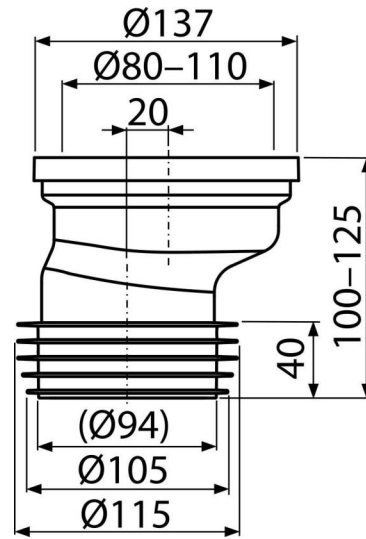

## C991-20

Przyłącze WC mimośrodowe 20 mm

### Zastosowanie

Do podłączania WC z odpływem dolnym

### Cechy

- Materiał: polipropylen
- Odpływ pionowy Ø110 mm
- Osiołość 20 mm

### Numer zamówienia, Informacje logistyczne

Kod	EAN	Waga (sztuka   pakowanie   paleta)	Wymiary (sztuka   pakowanie)	Ilość (pakowanie   paleta)
C991-20	8595580564568	0,25   8,79   160,7 kg	140x125x150   590x390x430 mm	35   560 szt