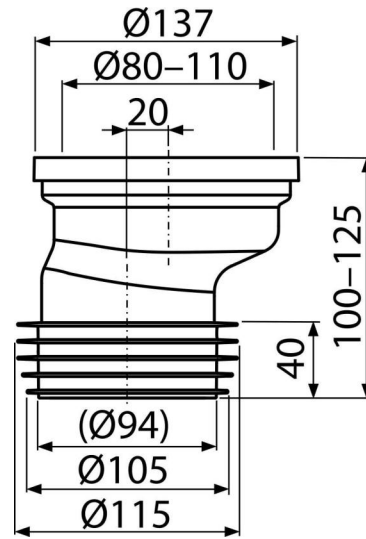

C991-20

Racord WC excentric 20 mm

Aplicație

Pentru conectarea WC la conducta de scurgere

Caracteristici

- Material: polipropilenă
- Racord Ø110 mm
- Off-axa 20 mm

Conținutul pachetului

- Racord WC
- Manșetă din PVC
- Garnitură din TPE

Detalii pentru comandă, Informații logistice

Cod	EAN	Greutate (buc ambalare palet)	Dimensiuni (buc ambalare)	Cantitate (ambalare palet)
C991-20	8595580564568	0,25 8,79 160,7 kg	140x125x150 590x390x430 mm	35 560 buc