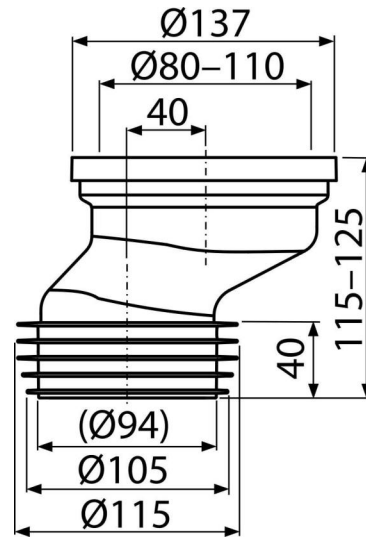

C991-40

Dopojení k WC excentrické 40 mm

Použití

Pro propojení WC se spodním odpadem

Vlastnosti

- Materiál: polypropylen
- Napojení na odpad Ø110 mm
- Vyosení 40 mm

Rozsah dodávky

- Dopojení k WC
- Manžeta PVC
- Vrapové těsnění TPE

Objednací kód, Logistické informace

Kód	EAN	Hmotnost (kus balení paleta)	Rozměr (kus balení)	Množství (balení paleta)
C991-40	8595580564575	0,26 9,04 164,6 kg	140x125x170 590x390x430 mm	35 560 ks

Záruky
2/2 roky