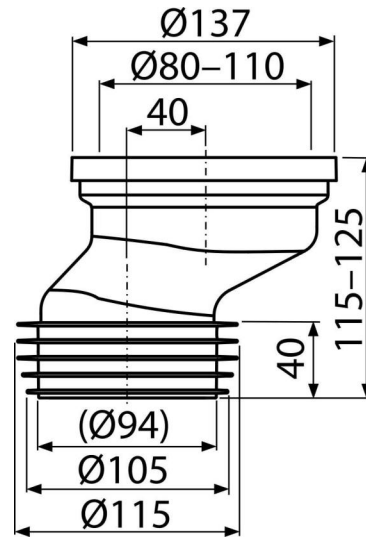

## C991-40

Dopojení k WC excentrické 40 mm

### Vlastnosti

- Materiál: polypropylen
- Napojení na odpad Ø110 mm
- Vyosení 40 mm

### Rozsah dodávky

- Dopojení k WC
- Manžeta PVC
- Vrapové těsnění TPE

### Objednací kód, Logistické informace

Kód	EAN	Hmotnost (kus   balení   paleta)	Rozměr (kus   balení)	Množství (balení   paleta)
C991-40	8595580564575	0,26   9,04   164,6 kg	140x125x170   590x390x430 mm	35   560 ks