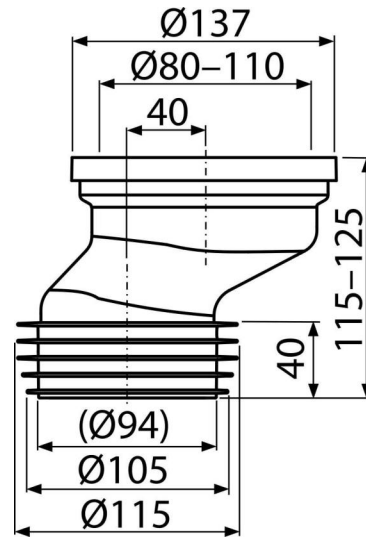

## C991-40

WC-Anschlussmanschette exzentrisch 40 mm

### Anwendung

Für Toiletteanschluss mit unterem Ablauf

### Eigenschaften

- Material: Polypropylen
- Anschluss an Abfallrohr Ø 110 mm
- Fluchtungsfehler 40 mm

### Bestellnummer, Logistische Informationen

Code	EAN	Gewicht (stück   menge   palette)	Maße (stück   menge)	Verpackung (menge   palette)
C991-40	8595580564575	0,26   9,04   164,6 kg	140x125x170   590x390x430 mm	35   560 Stk.