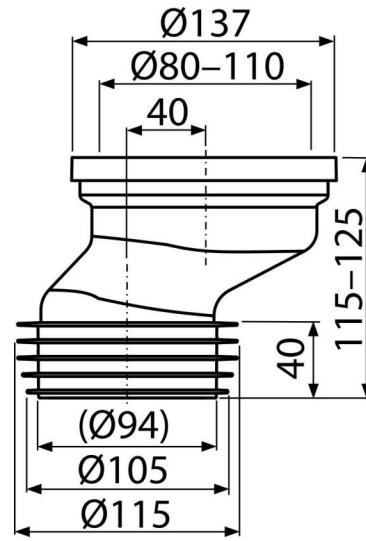

## C991-40

Racord WC excentric 40 mm

### Caracteristici

- Material: polipropilenă
- Racord Ø110 mm
- Off-axa 40 mm

### Conținutul pachetului

- Racord WC
- Manșetă din PVC
- Garnitură din TPE

### Detalii pentru comandă, Informații logistice

Cod	EAN	Greutate (buc   ambalare   palet)	Dimensiuni (buc   ambalare)	Cantitate (ambalare   palet)
C991-40	8595580564575	0,26   9,04   164,6 kg	140x125x170   590x390x430 mm	35   560 buc