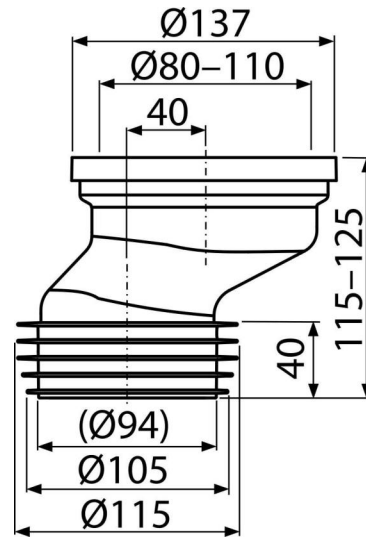

C991-40

Racord WC excentric 40 mm

Aplicație

Pentru conectarea WC la conducta de scurgere

Caracteristici

- Material: polipropilenă
- Racord Ø110 mm
- Off-axa 40 mm

Conținutul pachetului

- Racord WC
- Manșetă din PVC
- Garnitură din TPE

Detalii pentru comandă, Informații logistice

Cod	EAN	Greutate (buc ambalare palet)	Dimensiuni (buc ambalare)	Cantitate (ambalare palet)
C991-40	8595580564575	0,26 9,04 164,6 kg	140x125x170 590x390x430 mm	35 560 buc