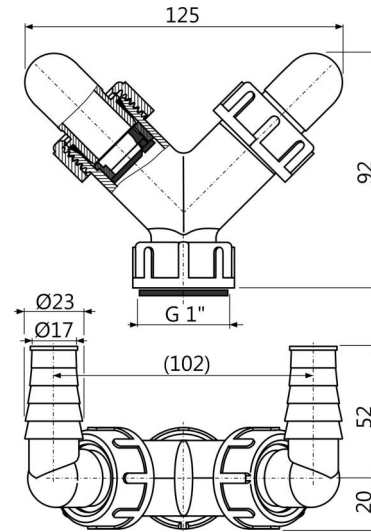

## C148Z

Dvojité kolínko G1"/17–23 se zpětnými klapkami

### Rozsah dodávky

- Kolínko 17–23 mm 2 ks
- Tělo kolínka
- Těsnění
- Těsnění kolínka 2 ks
- Zátka 2 ks
- Zpětná klapka 2 ks

### Objednací kód, Logistické informace

Kód	EAN	Hmotnost (kus   balení   paleta)	Rožměr (kus   balení)	Množství (balení   paleta)
C148Z	8595580564582	0,11   5,56   155,5 kg	125×72×94   590×390×240 mm	70   1960 ks

### Technické parametry

- Dvojitá přípojka na hadice 17-23 mm