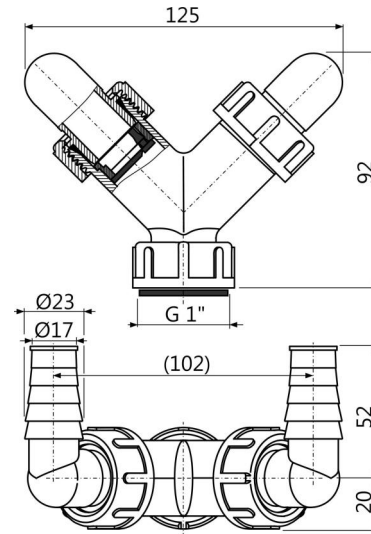

## C148Z

Cot dublu G1"/17-23 cu supapa de retur

## Conținutul pachetului

- Conector 17-23 mm – 2 buc
- Conector
- Garnitură
- Garnituri conector 2 buc
- Dopuri 2 buc
- SUPAPĂ ANTI-RETUR 2 buc

## Detalii pentru comandă, Informații logistice

Cod	EAN	Greutate (buc   ambalare   palet)	Dimensiuni (buc   ambalare)	Cantitate (ambalare   palet)
C148Z	8595580564582	0,11   5,56   155,5 kg	125x72x94   590x390x240 mm	70   1960 buc

## Parametrii tehnici

- racord dublu furtun 17-23 mm