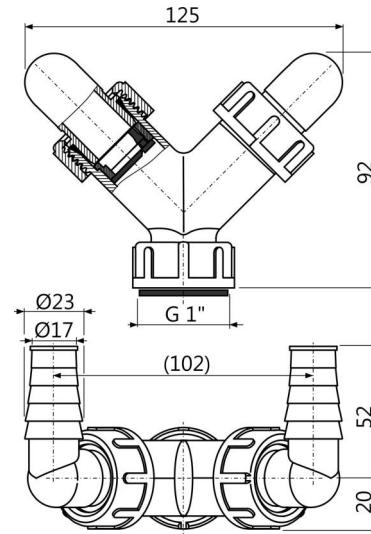

## C148Z

Cot dublu G1"/17-23 cu supapa de retur

### Conținutul pachetului

- Conector 17-23 mm – 2 buc
- Conector
- Garnitură
- Garnituri conector 2 buc
- Dopuri 2 buc
- SUPAPĂ ANTI-RETUR 2 buc

### Detalii pentru comandă, Informații logistice

Cod	EAN	Greutate (buc   ambalare   palet)	Dimensiuni (buc   ambalare)	Cantitate (ambalare   palet)
C148Z	8595580564582	0,11   5,56   155,5 kg	125x72x94   590x390x240 mm	70   1960 buc

### Parametrii tehnici

- racord dublu furtun 17-23 mm