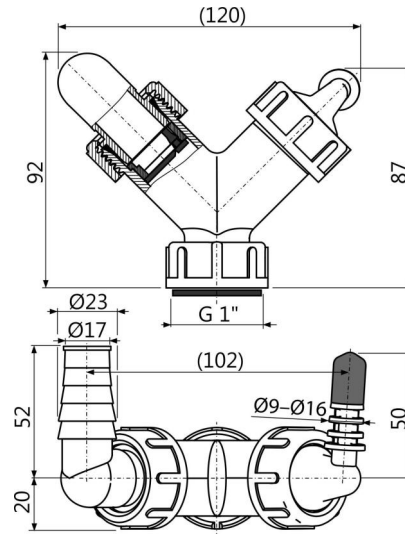

# C149Z

Cot dublu G1"/8-23 cu supapa de retur

## Caracteristici

- Doi conectori pentru diverse aparate electrice – mașini de spălat rufe, mașini de spălat vase, uscătoare, boilere, aer condiționat, aparate de recuperare a căldurii, etc.
- Material: polipropilenă
- Matricea G1" pentru conectarea la sifon
- Bariera direcționează fluxul de apă, reducând riscul refluxului în celălalt conector.
- Dopul de culoare roșie este utilizat pentru blocarea conectorului, în cazul în care acesta nu este utilizat
- Supapa de retur previne refluxul de apă, soluție potrivită sistemelor care nu dispun de supape de retur proprii

## Conținutul pachetului

- Cot 17-23 mm - 1 buc, Cot 8-16 mm 1 buc
- Conector
- Garnitură
- Garnituri conector 2 buc
- Dop 1 buc
- SUPAPĂ ANTI-RETUR 2 buc

## Parametrii tehnici

- Racord furtun 8-16 mm
- Racord furtun 17-23 mm
- Dimensiunea filetelui pentru racordarea sifonului 1 "