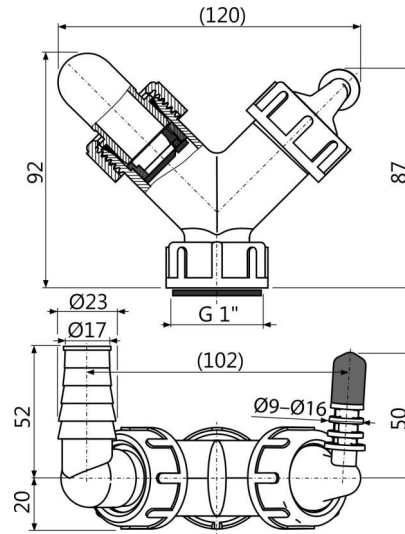

## C149Z

Cot dublu G1"/8-23 cu supapa de retur

### Caracteristici

- Doi conectori pentru diverse aparate electrice – mașini de spălat rufe, mașini de spălat vase, uscătoare, boilere, aer condiționat, aparate de recuperare a căldurii, etc.
- Material: polipropilenă
- Matricea G1" pentru conectarea la sifon
- Bariera direcționează fluxul de apă, reducând riscul refluxului în celălalt conector.
- Dopul de culoare roșie este utilizat pentru blocarea conectorului, în cazul în care acesta nu este utilizat
- Supapa de retur previne refluxul de apă, soluție potrivită sistemelor care nu dispun de supape de retur proprii

### Conținutul pachetului

- Cot 17-23 mm - 1 buc, Cot 8-16 mm 1 buc
- Conector
- Garnitură
- Garnituri conector 2 buc
- Dop 1 buc
- SUPAPĂ ANTI-RETUR 2 buc

### Parametrii tehnici

- Racord furtun 8-16 mm
- Racord furtun 17-23 mm
- Dimensiunea filetelui pentru racordarea sifonului 1 "