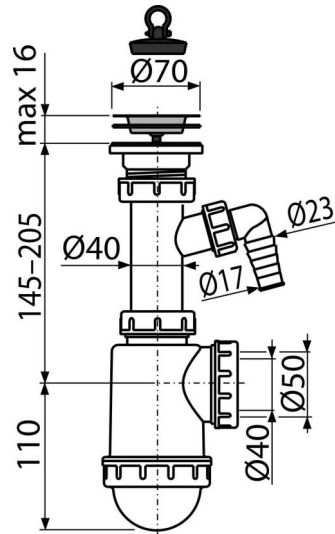

C441P

Sifon chiuvetă cu ventil sită din oțel inoxidabil DN70 și legătură mașina de spălat

Aplicație

Pentru chiuvetă

Caracteristici

- Material: polipropilenă
- Cu conector pentru mașină de spălat rufe sau vase
- Evacuare de Ø50 mm sau 40 mm

Conținutul pachetului

- Grilă evacuare din oțel inoxidabil
- Sifon cu racord
- Dop PVC

Detalii pentru comandă, Informații logistice

Cod	EAN	Greutate (buc ambalare palet)	Dimensiuni (buc ambalare)	Cantitate (ambalare palet)
C441P	8595580564605	0,74 14,79 434,2 kg	280x90x160 590x240x390 mm	20 560 buc

Garanție

2/3 ani

Norme

EN 274

Parametrii tehnici

- Racord furtun 17-23 mm
- Debit 44 l/min
- Rezistența termică 95 °C
- Sifon anti miros 53 mm