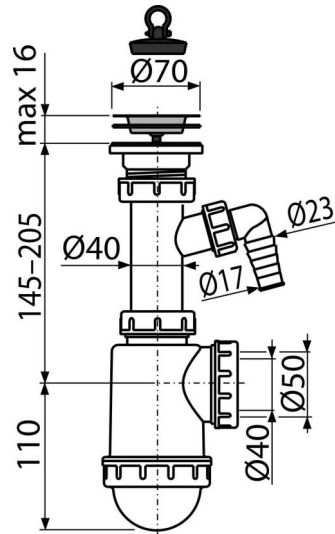

## C441P

Sifon chiuvetă cu ventil sită din oțel inoxidabil DN70 și legătură mașina de spălat

### Caracteristici

- Material: polipropilenă
- Cu conector pentru mașină de spălat rufe sau vase
- Evacuare de Ø50 mm sau 40 mm

### Detalii pentru comandă, Informații logistice

Cod	EAN	Greutate (buc   ambalare   palet)	Dimensiuni (buc   ambalare)	Cantitate (ambalare   palet)
C441P	8595580564605	0,74   14,79   434,2 kg	280x90x160   590x240x390 mm	20   560 buc

### Parametrii tehnici

- Racord furtun 17-23 mm
- Debit 44 l/min
- Rezistența termică 95 °C
- Sifon anti miros 53 mm