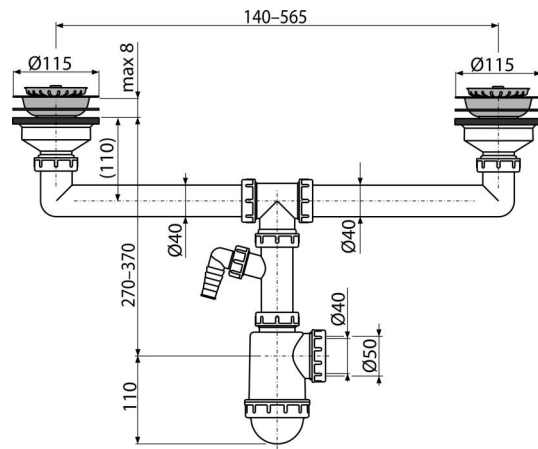

C453P

Sifon chiuvetă dublu cu sită din oțel inoxidabil DN15 și legătură mașina de spălat

Aplicație

Pentru chiuvete cu două cuve

Caracteristici

- Material: polipropilenă
- Cu conector pentru mașină de spălat rufe sau vase
- Sita de pe grilă are funcție de închidere
- Evacuare de Ø50 mm sau 40 mm

Conținutul pachetului

- Grătar de evacuare din oțel inoxidabil 2 buc
- Dop din oțel inoxidabil 2 buc
- Sifon dublu cu racord

Detalii pentru comandă, Informații logistice

Cod	EAN	Greutate (buc ambalare palet)	Dimensiuni (buc ambalare)	Cantitate (ambalare palet)
C453P	8595580564612	0,90 9,01 164,2 kg	400×120×220 590×240×390 mm	10 160 buc

Garanție

2/3 ani

Norme

EN 274

Parametrii tehnici

- Racord furtun 17-23 mm
- Prin intermediul a două puncte de curgere 83,4 l/min
- Evacuare singulară 49,8 l/min
- Rezistența termică 95 °C
- Sifon anti miros 50 mm