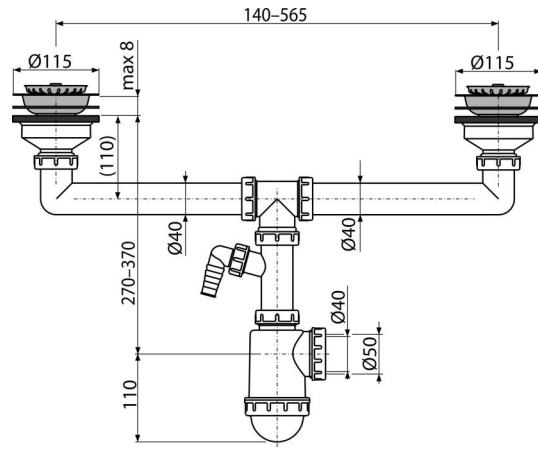

C453P

Sifon chiuvetă dublu cu sită din oțel inoxidabil DN15 și legătură mașina de spălat

Aplicație

Pentru chiuvete cu două cuve

Caracteristici

- Material: polipropilenă
- Cu conector pentru mașină de spălat rufe sau vase
- Sita de pe grilă are funcție de închidere
- Evacuare de Ø50 mm sau 40 mm

Conținutul pachetului

- Grătar de evacuare din oțel inoxidabil 2 buc
- Dop din oțel inoxidabil 2 buc
- Sifon dublu cu racord

Detalii pentru comandă, Informații logistice

Cod	EAN	Greutate (buc ambalare palet)	Dimensiuni (buc ambalare)	Cantitate (ambalare palet)
C453P	8595580564612	0,90 9,01 164,2 kg	400×120×220 590×240×390 mm	10 160 buc

Garanție	Codul vamal	Norme
2/3 ani	39229000	EN 274

Parametrii tehnici

- Racord furtun 17-23 mm
- Prin intermediul a două puncte de curgere 83,4 l/min
- Evacuare singulară 49,8 l/min
- Rezistența termică 95 °C
- Sifon anti miros 50 mm