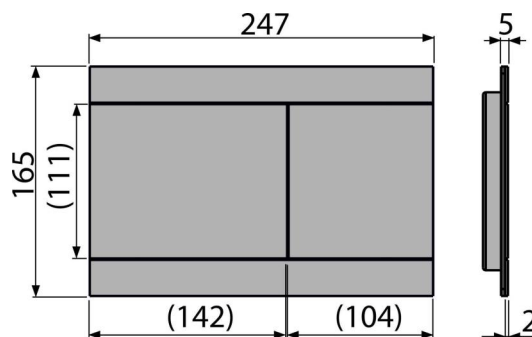

FUN-BRASS

Бутон за вградени тоалетни казанчета, месинг

Приложение

За структури за вграждане и скрити тоалетни казанчета

Характеристики

- Прецизна изработка с лазерна технология
- Механично промиване с двойно действие
- Съвместим с всички структури за вграждане и казанчета за вграждане в масивни стени ALCA
- Материал: неръждаема стомана с месингова повърхност
- Механизмът е напълно интегриран в стената
- Устойчив на UV лъчи и външни влияния
- Повърхностно покритие: месинг, ANTI-FINGERPRINT модифициран спрямо отпечатащи от пръсти
- Бутона леко излиза над плочките
- Поддръжка с общи препарати, използвани в домакинството за водопроводни инсталации и аксесоари за баня

Обхват на доставката

- Комплект адаптер за контролиране на изпразващия механизъм
- Бутон за структура
- Фиксираща рамка на бутона
- Скоба за резба 2 бр

Продуктов код, Логистична информация

Код	EAN	Тегло (брой | опаковка | палет)	Размери (брой | опаковка)	Количество (опаковка | палет)
FUN-BRASS	8595580565411	1,49 | 14,92 | 437,7 кг	255x85x175 | 255x85x175 мм	10 | 280 бр

Гаранция   Митнически код
2/2 гаранция *   73269098

Технически спецификации

- Работна сила < 20 N