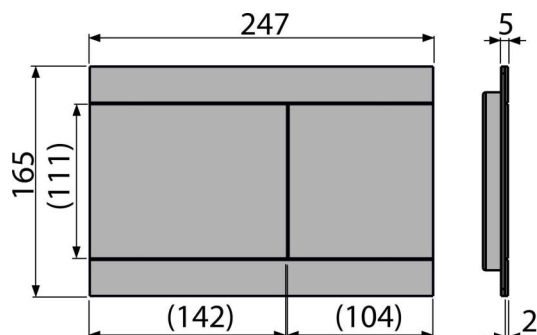

FUN-BRASS

Ovládací tlačítko pro WC moduly, mosaz

Použití

Pro předstěnové instalační systémy a WC nádrže pro zazdění

Vlastnosti

- Detailní zpracování laserovou technologií
- Dvoučinné mechanické splachování
- Kompatibilní pro všechny předstěnové instalační systémy a nádrže pro zazdění Alca
- Materiál: nerez s pohledovou povrchovou úpravou mosaz
- Mechanismus je plně integrován do stěny
- Odolné proti UV záření a vnějším vlivům
- Povrchová úprava: mosaz, Anti-fingerprint s úpravou proti otiskům prstů
- Tlačítko minimálně vystupuje nad obklad
- Údržba běžnými čistícími prostředky používanými v domácnosti na vodovodní armatury a koupelňové doplňky

Rozsah dodávky

- Adaptační sada pro ovládací mechanismus vypouštěcího ventilu
- Tlačítko
- Upevňovací rámeček tlačítka
- Závitová úchytká rámečku tlačítka 2 ks

Objednací kód, Logistické informace

Kód	EAN	Hmotnost (kus | balení | paleta)	Rozměr (kus | balení)	Množství (balení | paleta)
FUN-BRASS	8595580565411	1,49 | 14,92 | 437,7 kg	255×85×175 | 255×85×175 mm	10 | 280 ks

Záruky

2/2 roky *

Technické parametry

- Ovládací síla < 20 N