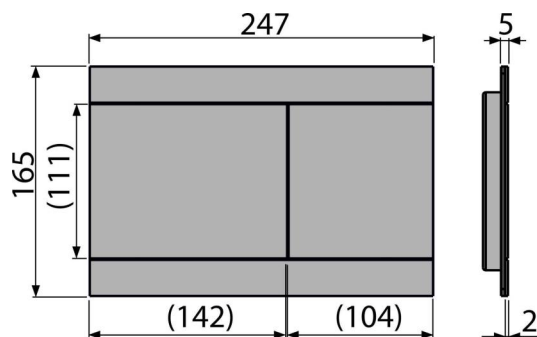

FUN-BRASS

Ovládací tlačítko pro WC moduly, mosaz

Použití

Pro předstěnové instalační systémy a WC nádrže pro zazdění

Vlastnosti

- Detailní zpracování laserovou technologií
- Dvoučinné mechanické splachování
- Kompatibilní pro všechny předstěnové instalační systémy a nádrže pro zazdění Alca
- Materiál: nerez s pohledovou povrchovou úpravou mosaz
- Mechanismus je plně integrován do stěny
- Odolné proti UV záření a vnějším vlivům
- Povrchová úprava: mosaz, Anti-fingerprint s úpravou proti otiskům prstů
- Tlačítko minimálně vystupuje nad obklad
- Údržba běžnými čistícími prostředky používanými v domácnosti na vodovodní armatury a koupelnové doplňky

Rozsah dodávky

- Adaptační sada pro ovládací mechanismus vypouštěcího ventilu
- Tlačítko
- Upevňovací rámeček tlačítka
- Závitová úchytky rámečku tlačítka 2 ks

Objednací kód, Logistické informace

Kód	EAN	Hmotnost (kus | balení | paleta)	Rozměr (kus | balení)	Množství (balení | paleta)
FUN-BRASS	8595580565411	1,49 | 14,92 | 437,7 kg	255×85×175 | 255×85×175 mm	10 | 280 ks

Záruky   **Celní kód**
2/2 roky*   73269098

Technické parametry

- Ovládací síla < 20 N