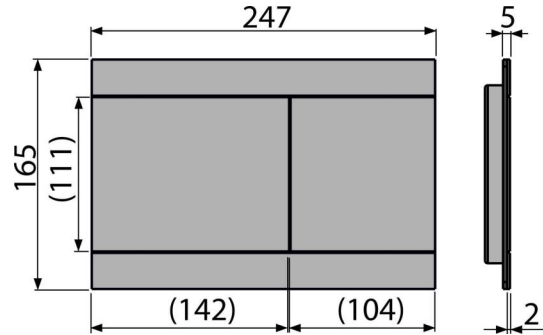

FUN-BRASS

Betätigungsplatte für Vorwandinstallationssysteme, messing

Anwendung

Für Vorwandinstallationssysteme und die Toilettenkasten für Einmauerung

Eigenschaften

- Detaillierte Verarbeitung durch Laser-Technologie
- Doppelspülung
- Kompatibel mit allen Montageelementen und UP-Spülkasten Alca
- Material: Edelstahl mit Messingbeschichtung
- Der Mechanismus ist vollständig in die Wand integriert
- Beständig gegen UV-Strahlung und gegen äußeren Einflüssen
- Oberflächenbehandlung: Messing, Anti-Fingerprint (man sieht keine Fingerabdrücke)
- Die Betätigungsplatte ragt nur minimal über die Fliesen heraus
- Die Pflege mit Hilfe der Waschmittel, die im Haushalt für die Armaturen und Badezimmer-Zubehör verwendet werden.

Verpackungsinhalt

- Umbauset für Betätigungsmechanismus des Ablaufventils
- die Taste
- Befestigungsrahmen für Betätigungsplatte
- Gewindegriff des Rahmens zu Betätigungsplatte - 2 Stück

Bestellnummer, Logistische Informationen

Code	EAN	Gewicht (stück | menge | palette)	Maße (stück | menge)	Verpackung (menge | palette)
FUN-BRASS	8595580565411	1,49 | 14,92 | 437,7 kg	255x85x175 | 255x85x175 mm	10 | 280 Stk.

Die Garantien Zoll code

2/2 jahre * 73269098

Technische Parameter

- die Betätigungskraft < 20 N