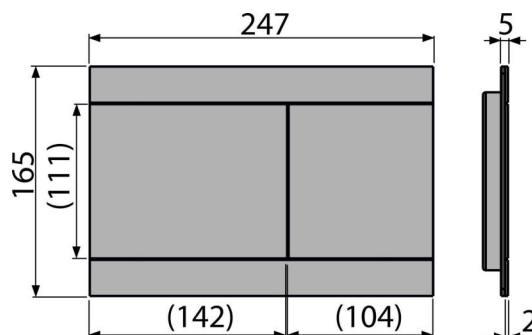

# FUN-BRASS

Nyomólap a falsík alatti szerelési rendszerekhez, sárgaréz

## Rendelési szám, Logisztikai információk

Kód	EAN	Súly (db   csomagolás   paletta)	Méret (db   csomagolás)	Mennyiség (csomagolás   paletta)
FUN-BRASS	8595580565411	1,49   14,92   437,7 kg	255×85×175   255×85×175 mm	10   280 db