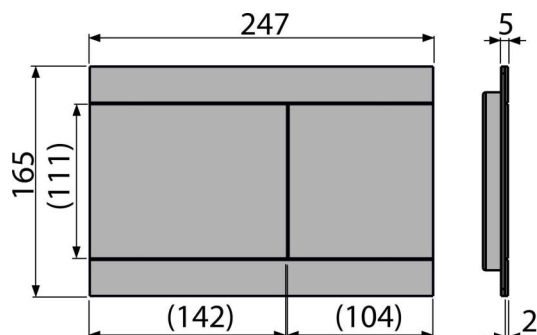

FUN-BRASS

Clapetă de acționare pentru rezervor încadrat, alamă

Aplicație

Pentru rezervoarele WC încadrate

Caracteristici

- Manoperă precisă cu tehnologie laser
- Acționare dublă
- Compatibil cu toate cadrele de montaj și rezervoarele WC încadrate Alca
- Material: oțel inoxidabil cu finisaj de suprafață din alamă
- Mecanismul este complet integrat în perete
- Rezistență la razele UV și influențe externe
- Finisaj de suprafață: alamă, ANTI-AMPRENTA modificat împotriva amprentelor
- Clapeta depășește cu foarte puțin faianța
- Întreținerea cu detergenți obișnuiți utilizați în gospodărie pentru obiecte sanitare și accesorii pentru baie

Cod	EAN	Greutate (buc ambalare palet)	Dimensiuni (buc ambalare)	Cantitate (ambalare palet)
FUN-BRASS	8595580565411	1,49 14,92 437,7 kg	255x85x175 255x85x175 mm	10 280 buc

Garanție

2/2 ani *

Parametrii tehnici