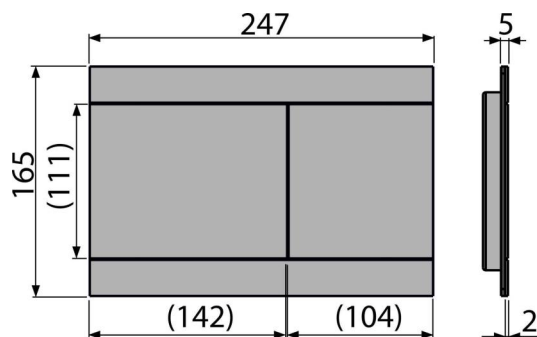

FUN-BRASS

Ovládacie tlačítko pre WC moduly, mosadz

Použitie

Pre predstavené inštalačné systémy a WC nádrže pre zamurovanie

Vlastnosti

- Detailné spracovanie laserovou technológiou
- Dvojčinné mechanické splachovanie
- Kompatibilný pre všetky predstavené inštalačné systémy a nádrže pre zamurovanie Alca
- Materiál: nerez s pohľadovou povrchovou úpravou mosadz
- Mechanizmus je plne integrovaný do steny
- Odolné proti UV žiareniu a vonkajším vplyvom
- Povrchová úprava: mosadz, Anti-fingerprint s úpravou proti odtlačkom prstov
- Tlačítko minimálne vystupuje nad obklad
- Údržba bežnými čistiacimi prostriedkami používanými v domácnosti na vodovodné armatúry a kúpeľňové doplnky

Rozsah dodávky

- Adaptačná sada pre ovládací mechanizmus vypúšťacieho ventilu
- Tlačítko
- Upevňovací rámček tlačítka
- Závitová úchytká rámčeku tlačítka 2 ks

Objednací kód, Logistické informácie

Kód	EAN	Hmotnosť (kus | balenie | paleta)	Rozmer (kus | balenie)	Množstvo (balenie | paleta)
FUN-BRASS	8595580565411	1,49 | 14,92 | 437,7 kg	255×85×175 | 255×85×175 mm	10 | 280 ks

Záruky

2/2 rokov *

Technické parametre

- Ovládacia sila < 20 N