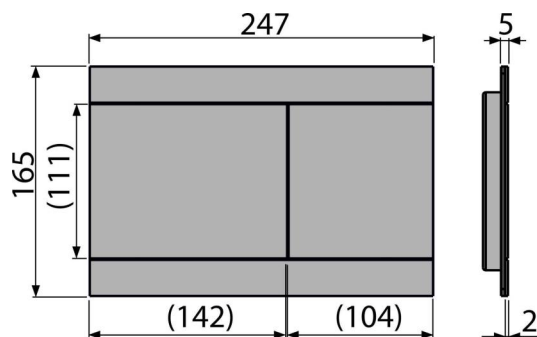

FUN-BRASS

Кнопка зливу для прихованих систем інсталяції, латунь

Галузь застосування

Для прихованих систем інсталяції та бачків для замурування в стіну

Характеристика

- Детальна обробка лазерною технологією
- Подвійний змив, механічний принцип дії
- Повністю сумісні з усіма прихованими системами інсталяції Alca
- Матеріал: нержавіюча сталь з видимою латунною обробкою.
- Механізм повністю інтегрований в стіну
- Стійка до ультрафіолетових променів і інших зовнішніх факторів
- Поверхнева обробка: латунь, Anti-fingerprint - захист від відбитків пальців
- Кнопка мінімально виступає над облицюванням
- Підходить для прибирання стандартними миючими засобами, які використовуються в побутових умовах для очищення змішувачів і іншого приладдя

Зміст комплекту

- Набір перехідників для управління випускним механізмом
- кнопка
- Монтажна рама для установки кнопки
- Різьбове кріплення монтажної рами кнопки 2 шт.

Код замовлення, Логістична інформація

Код	EAN	Вага (шт | упаковка | палета)	Розміри (шт | упаковка)	Кількість (упаковка | палета)
FUN-BRASS	8595580565411	1,49 | 14,92 | 437,7 кг	255×85×175 | 255×85×175 мм	10 | 280 шт

Гарантія **Митний код**
2/2 років * 73269098

Технічні характеристики

- діюча сила < 20 N