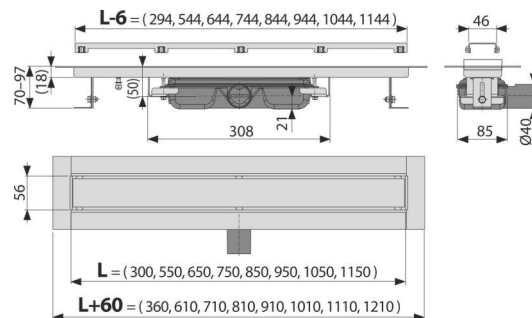

Caracteristici

- Design elegant datorită gratarului, pentru încadrarea plăcilor, fără rama din oțel inoxidabil
- Gulerul și sifonul sunt protejate cu folie, iar fanta canalului e protejată de o inserție de polistiren
- Material sifon – polipropilenă
- Material canal de scurgere : oțel inoxidabil de 2mm AISI 304, DIN 1.4301, EN1253-1
- Sifonul se poate curăța complet, până la țeava de evacuare
- Canal de scurgere pentru duș fabricat din oțel inoxidabil (material călit prin decapare, pasivizare și lustruire electrochimică)
- Bandă adezivă pentru hidroizolare de calitate
- Sifonul este fixat de bază – 100% impermeabil
- Înălțimea de instalare de la 70 mm
- Înălțime reglabilă
- Debitul mare este posibil datorită sifonului dublu
- Grosime 25 mm

Conținutul pachetului

- Cârlig
- Set de fixare: șurub Ø6x50 – 2 buc, diblu Ø10 – 2 buc
- Capac de instalare pentru jgheab- polistiren
- Folie de protecție pentru marginea canalului și sifonul anti-miros
- Folie de protecție pentru sifon
- Grătar pentru lipirea diferitelor tipuri de pardoseli
- Șablon de tăiere a gresiei pentru grătar
- Bandă autoadezivă pentru hidroizolație
- Canalul de scurgere este asamblat cu tot cu sifon

Detalii pentru comandă, Informații logistice

Cod	EAN	Greutate (buc ambalare palet)	Dimensiuni (buc ambalare)	Cantitate (ambalare palet)
APZ115-1050	8595580565428	1050 mm 6,19 49,53 168,6 kg	1120x205x160 mm	8 24 buc

Garanție

2/25 ani *

Parametrii tehnici

- Înălțime totală de instalare 70-97 mm
- Grosimea minimă a betonului 70 mm
- Rezistența sifonului anti-miros la presiune 575 Pa
- Diametrul țevii Deșeuri 40 mm
- Debit 35 l/min
- Clasa de sarcină – K3 300 kg
- Sifon anti miros 28 mm